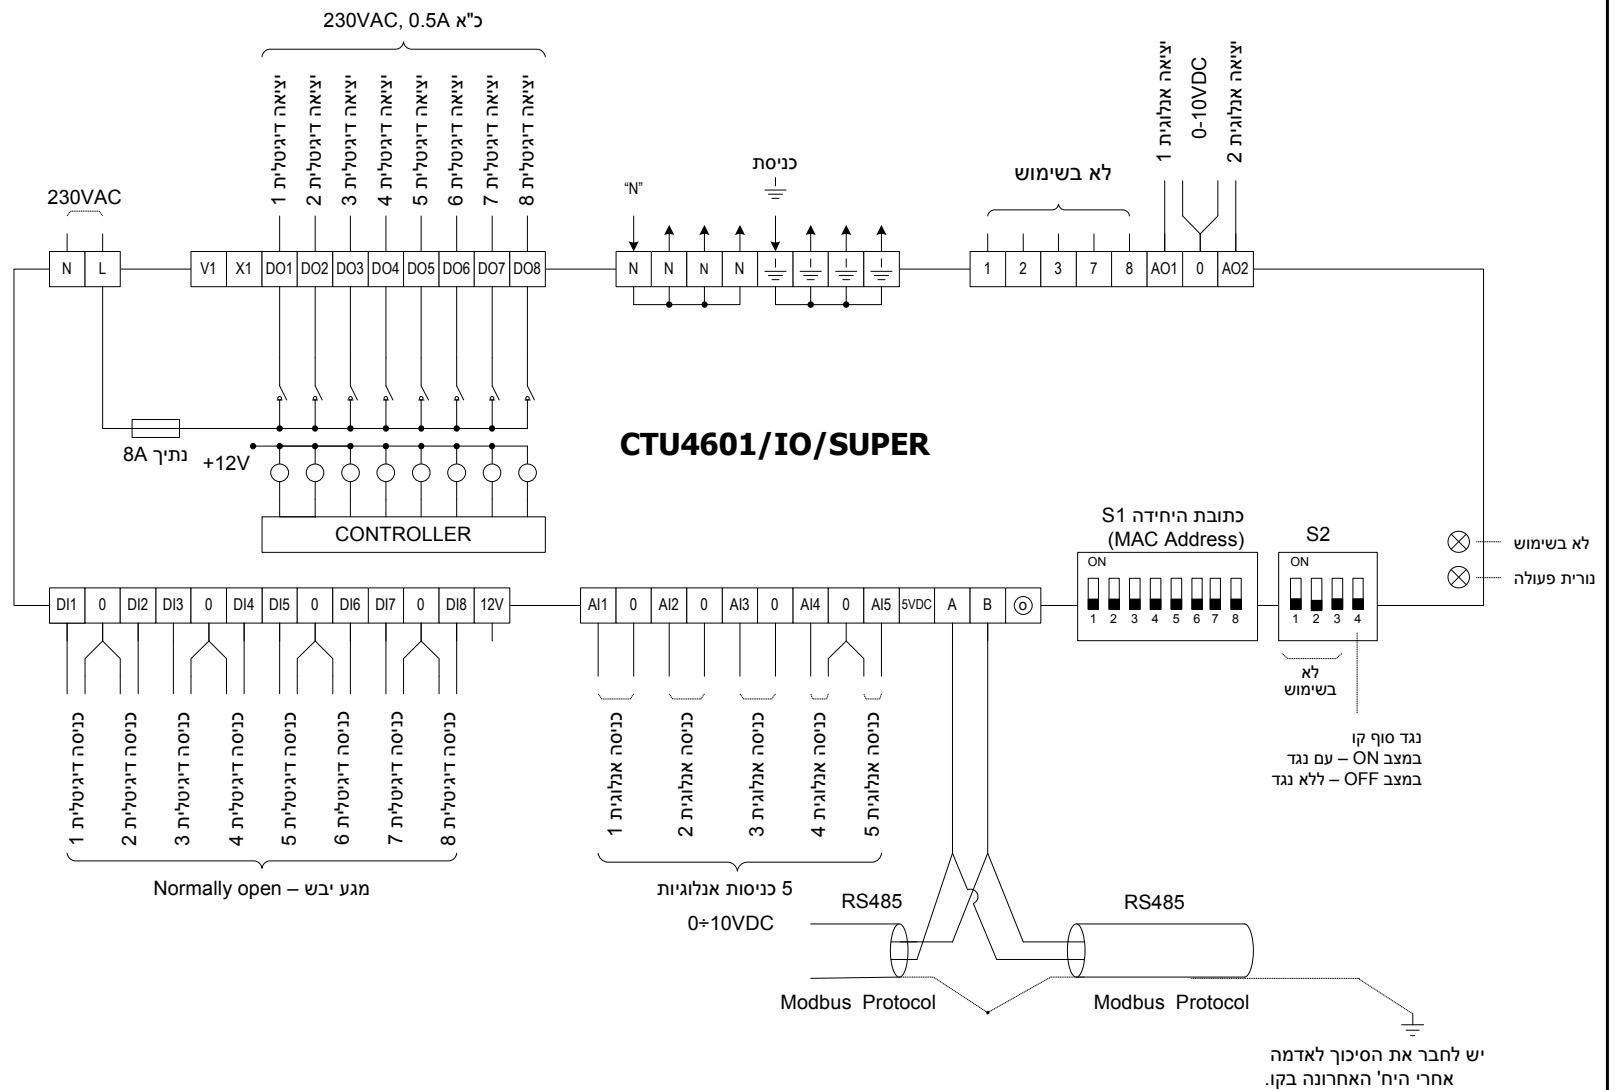

שים לב!
נתק מתח הזנה לבקר
לפני ביצוע שינוי כל שהוא
במפסקים הזעירים
או בזמן חווט היחידה

DIP Switch S1
MAC Address

גדל תקשורת שזור מסוכך (SFTP 120Ω @ 1MHz)

meitav-tec

Tel: 03-9626462
Fax: 03-9626620
e-mail: support@meitavtec.com

Title:

CTU4601/IO/SUPER

Date: **07.09.16**

1

Original with BT

07.09.16

Print name :PS-2600-ASU

Software name: 16166301

Check sum: 9CE4

File: CTU4601-IO-SUPER.vsd

Drawn: M.Ruchansky

Checked:A.Star

Approved: E.Ostrovski