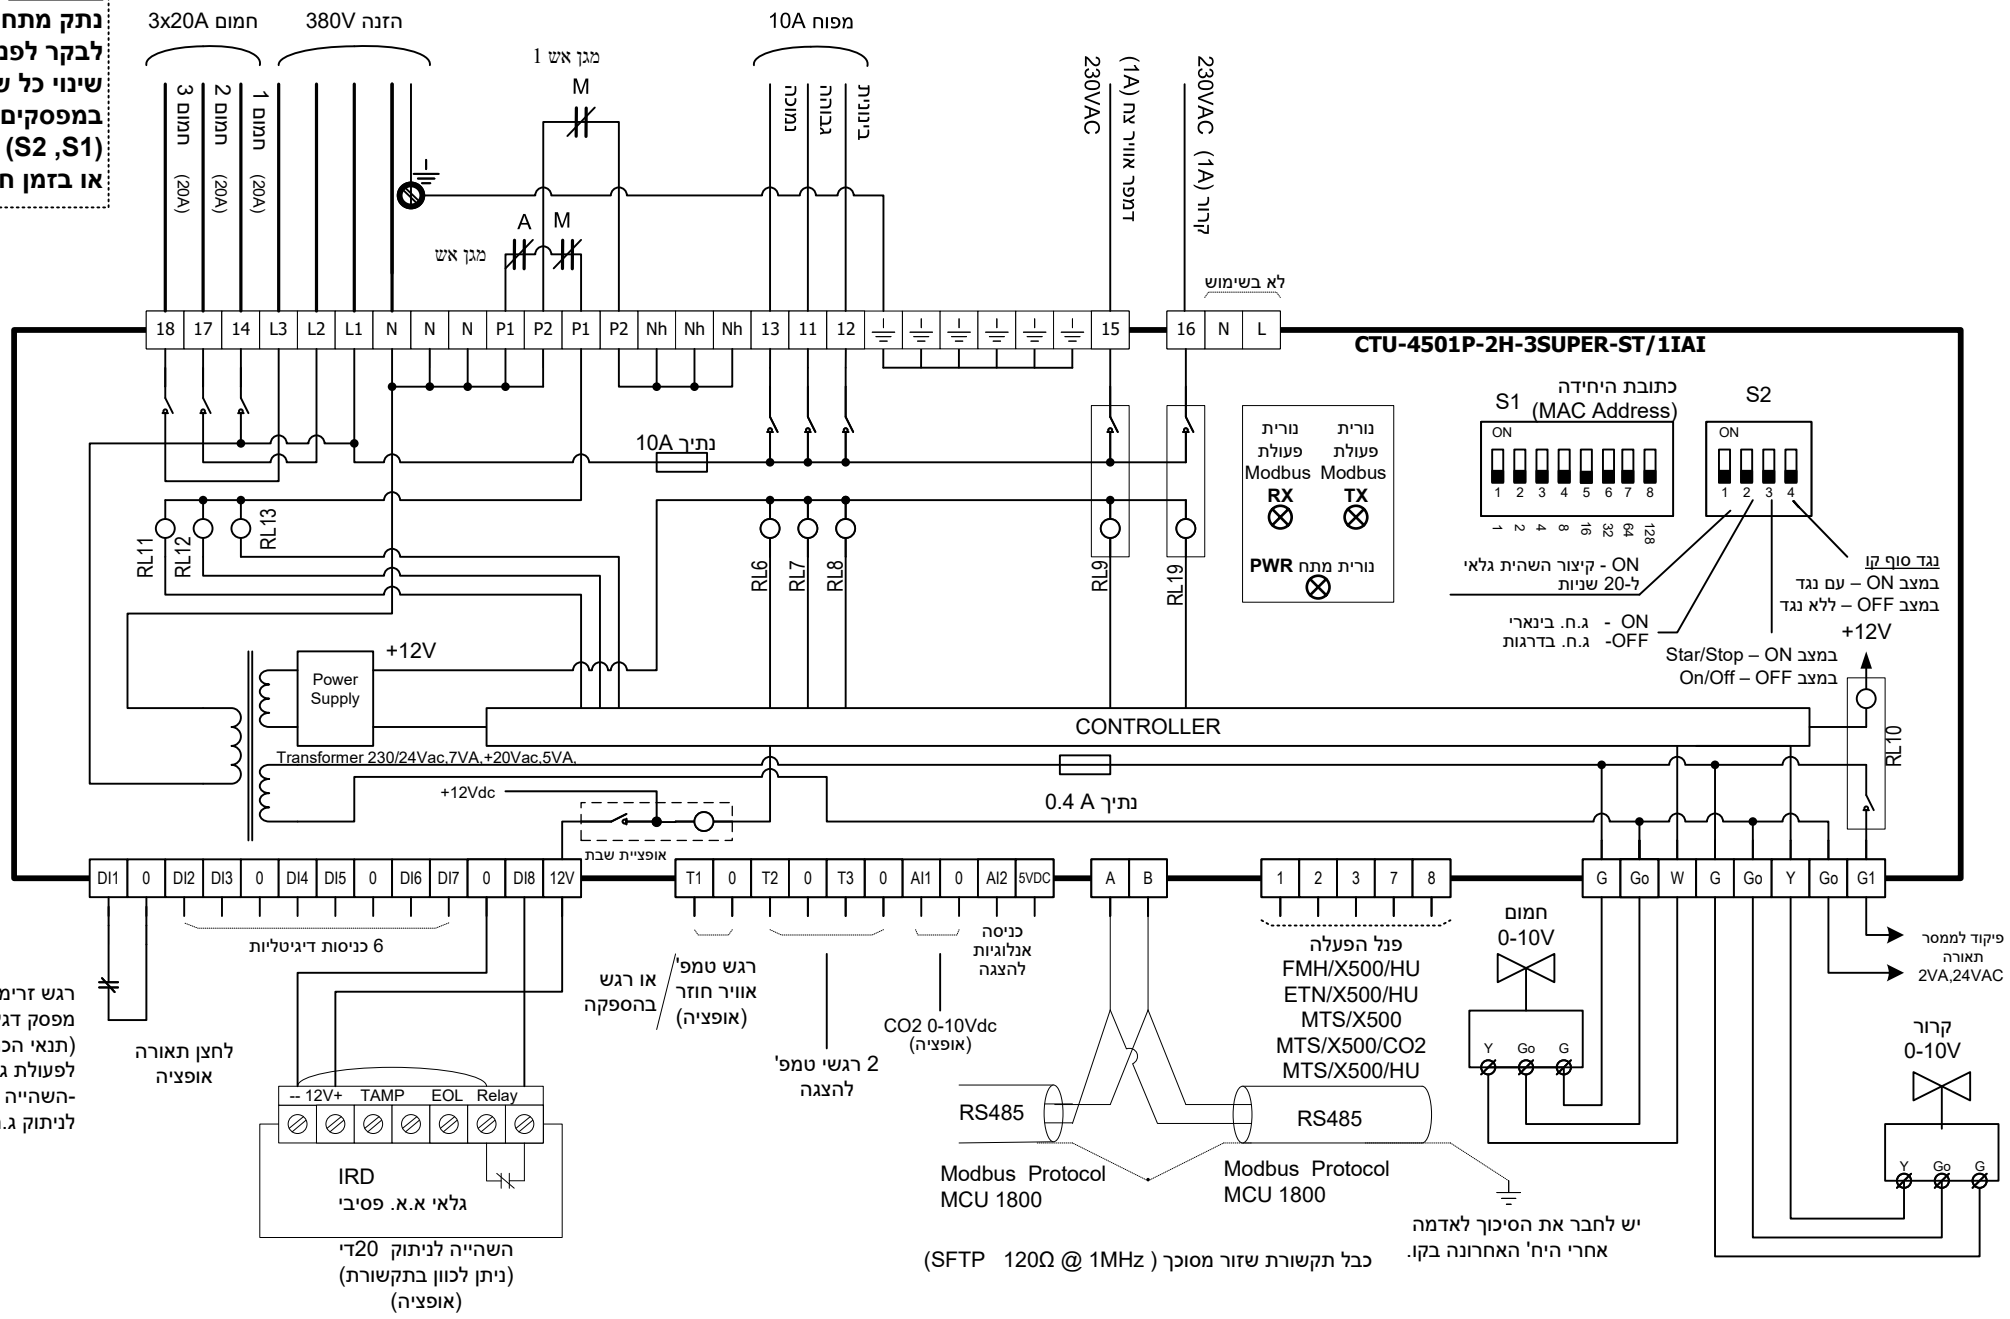

שים לב!
 נתק מתח הזנה
 לבקר לפני ביצוע
 שינוי כל שהוא
 במפסקים הזעירים
 (S2, S1)
 או בזמן חווט היחידה

meitav-tec
 Tel: 03-9626462
 Fax: 03-9626620
 e-mail: support@meitavtec.com

Title: **CTU4501-P2-H3-SUPER-ST1/IAI**
 Date: 17.04.24
 גירסה 03

03	New SW	17.04.24
02	Out 16, New SW	28.03.24
01	Original(with BT)	19.05.20

Print name: PS2602
 Software name: 24201602
 Check sum: 9B17
 File: CTU4501-P2-H3-SUPER-ST1-IAI_Rev.3.vsd
 Drawn: M.Ruchansky
 Checked: I.Volk
 Approved: E.Ostrovski