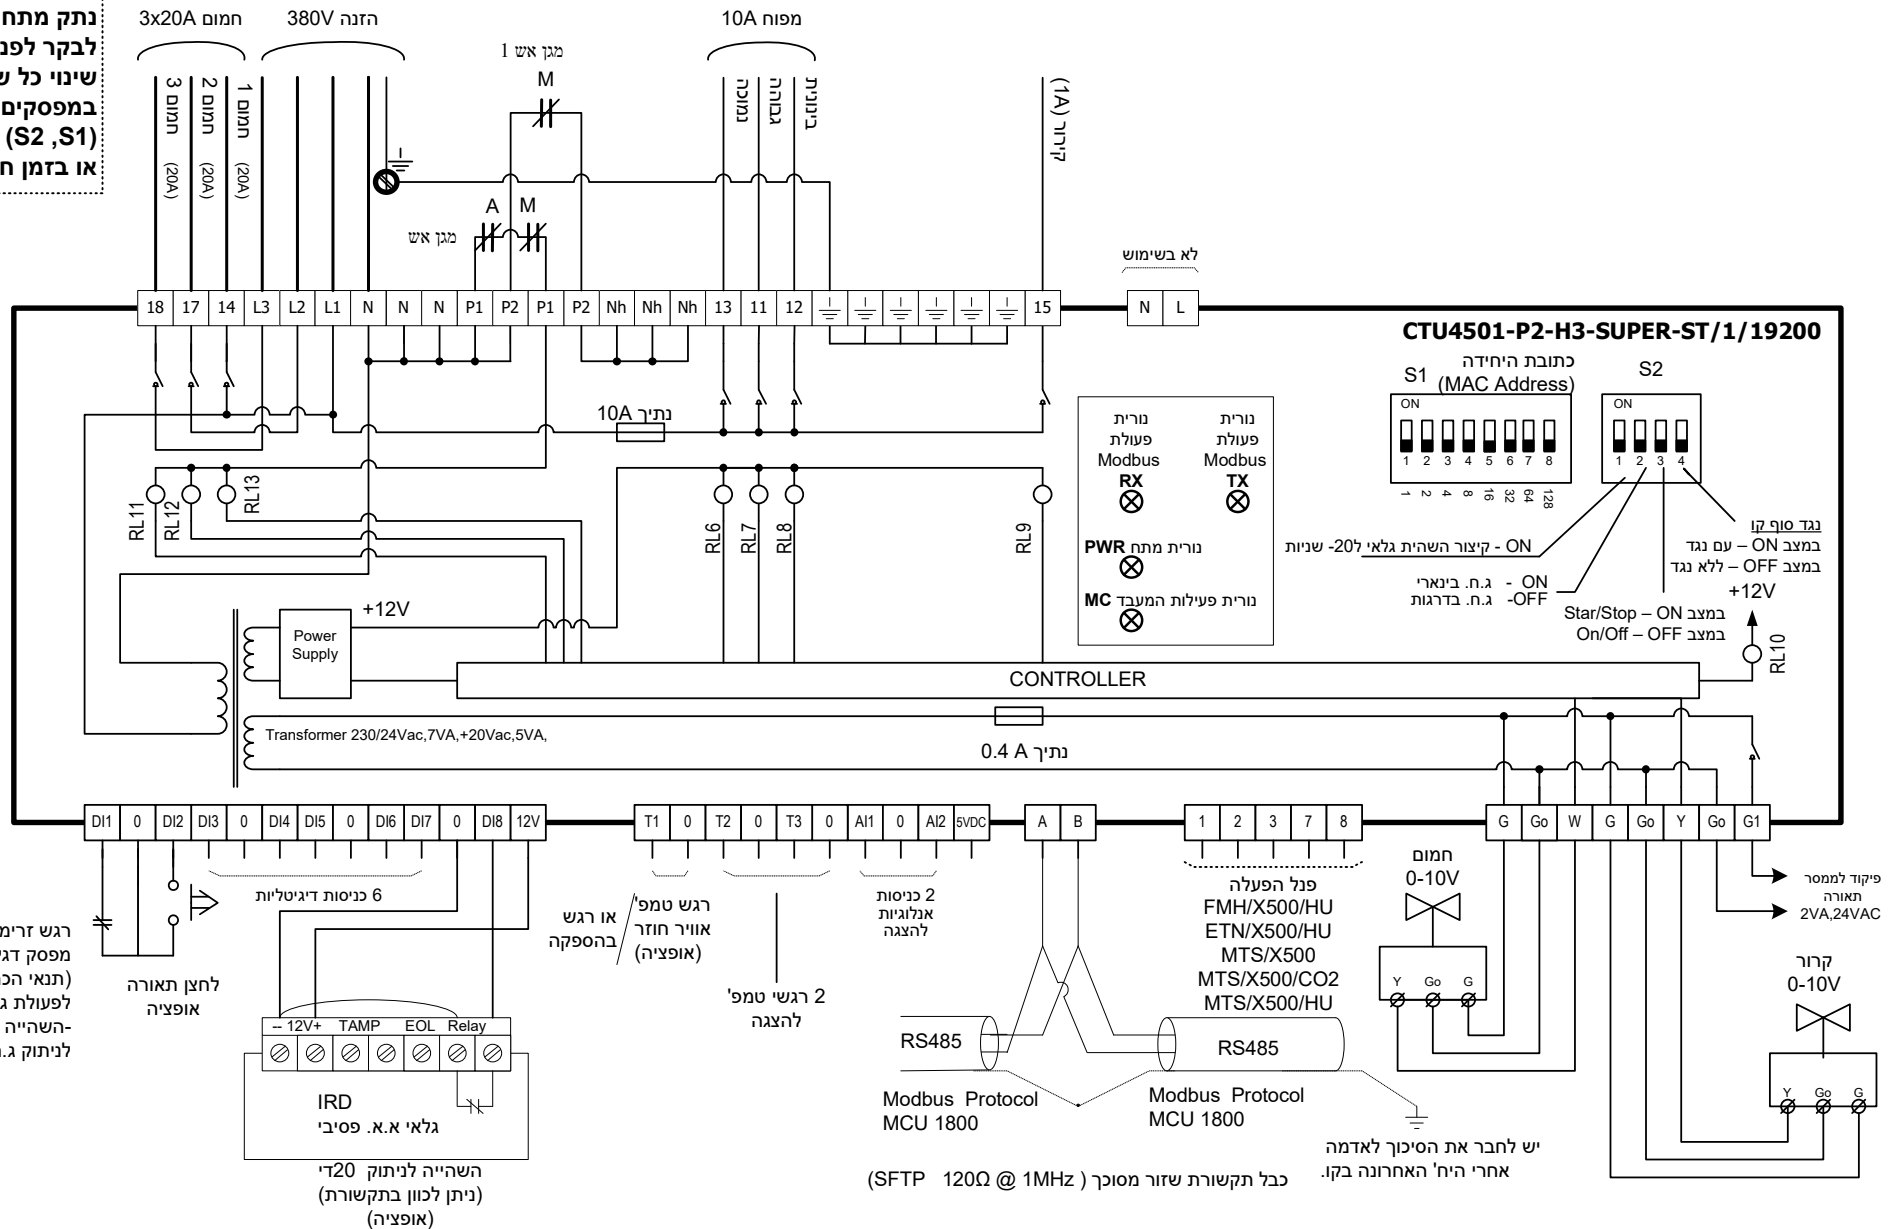

שים לב!
נתק מתח הזנה
לבקר לפני ביצוע
שינוי כל שהוא
במפסקים הזעירים
(S2, S1)
או בזמן חווט היחידה

meitav-tec
Tel: 03-9626462
Fax: 03-9626620
e-mail: support@meitavtec.com

Title:
CTU4501-P2-H3-SUPER-ST/1/19200

Date: 24.04.22	גירסה 02

02	New PIC18F46K22	24.04.22
01	Original(with BT)	28.12.20

Print name: PS2602
Software name: 22190501
Check sum: 7BB8
File: CTU4501-P2-H3-SUPER-ST1-19200_Rev.2.pdf

Drawn: M.Ruchansky
Checked: Z.Makover
Approved: E.Ostrovski