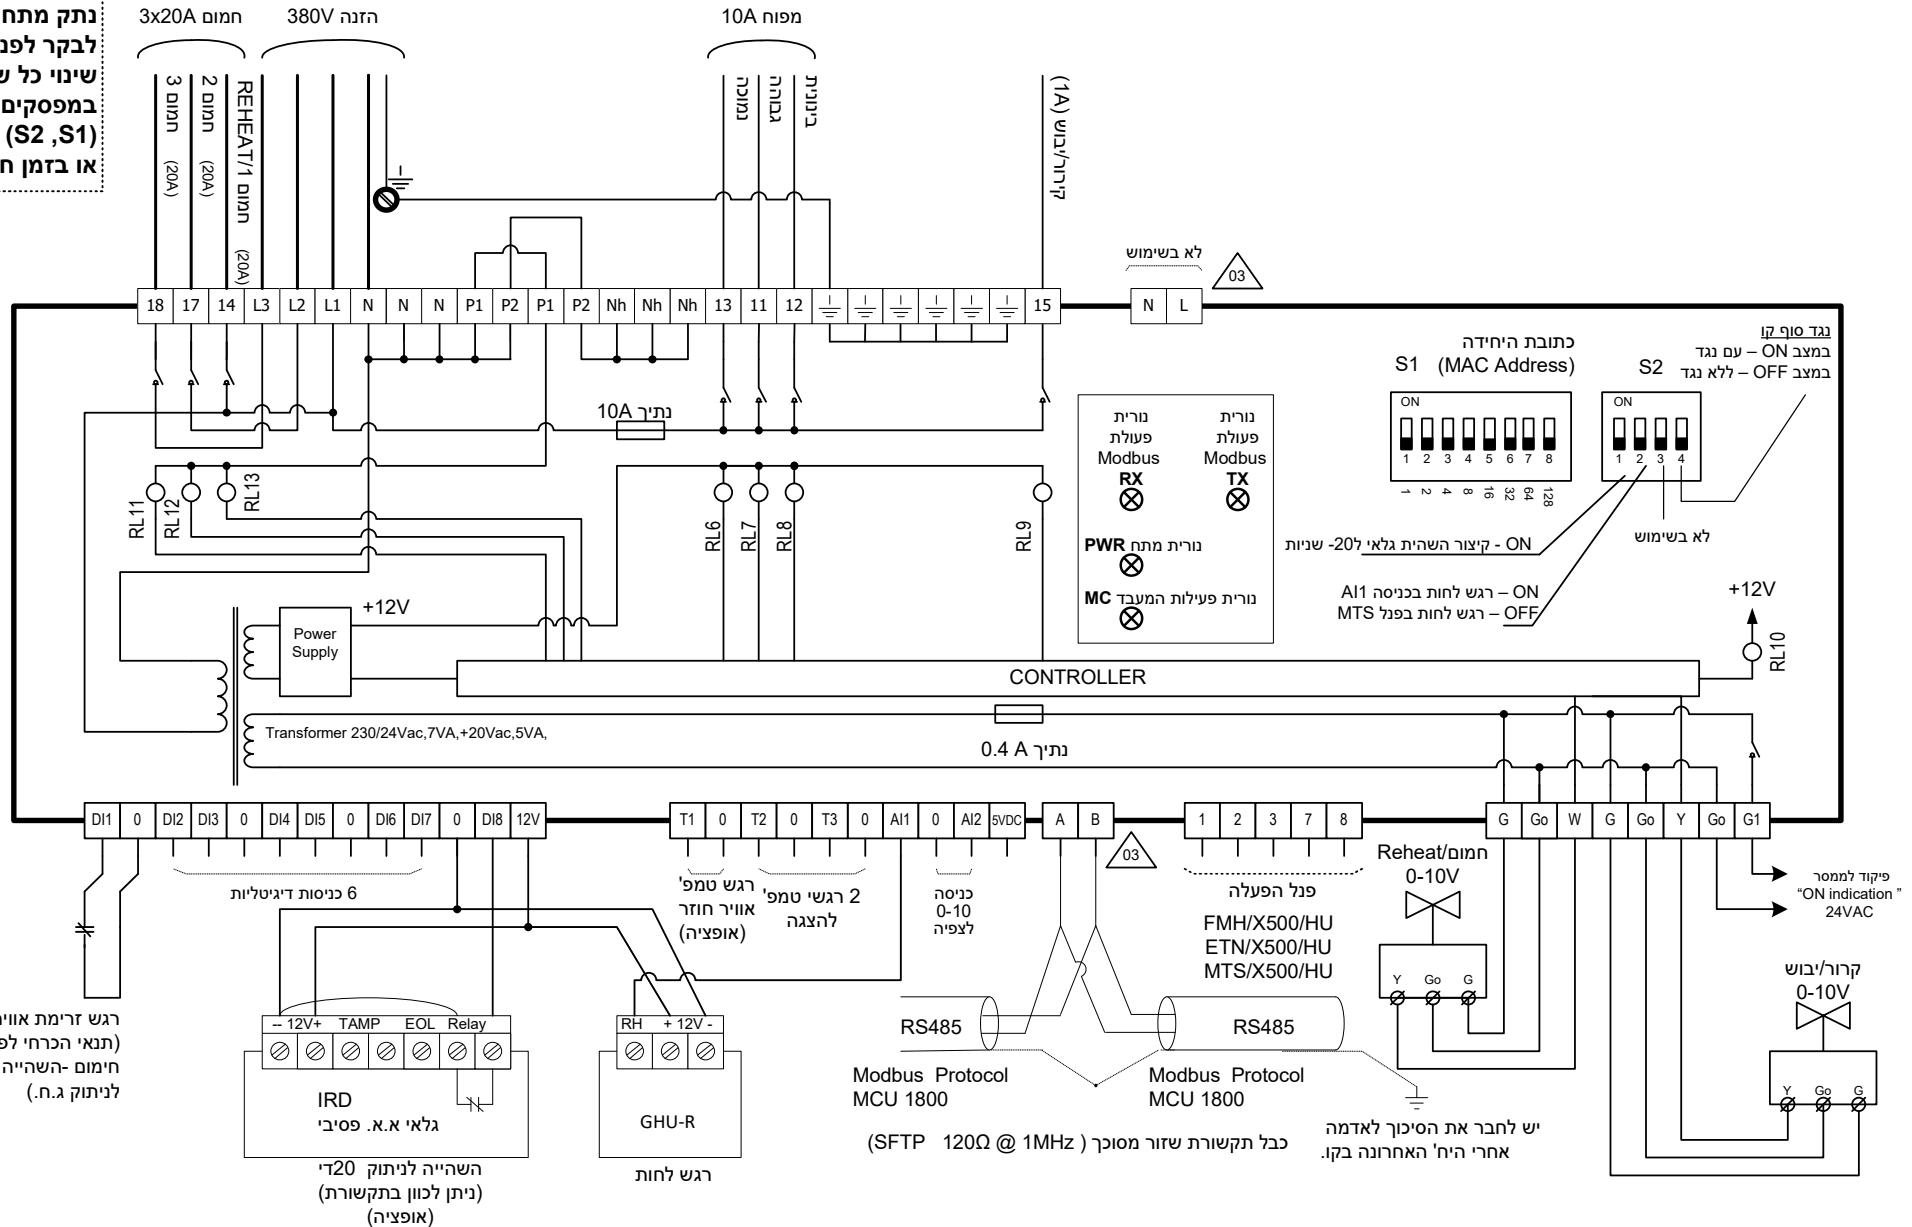

**שים לב!**  
 נתק מתח הזנה  
 לבקר לפני ביצוע  
 שינוי כל שהוא  
 במפסקים הזעירים  
 (S2, S1)  
 או בזמן חווט היחידה

רגש זרמת אוויר/מפסק דגל  
 (תנאי הכרחי לפעולת גופי  
 חימום-השהייה 5 שניות  
 לניתוק ג.ח.)

11.05.22  
 20.06.19  
 01.05.19  
 05.08.18

Print name: PS2602  
 Software name: 19185302  
 Check sum :36FA  
 File: CTU4501-P2-H3-SUPER-2-1\_Rev.4.PDF

Drawn: M.Ruchansky  
 Checked: E.Ostrovski  
 Approved: I.Volk