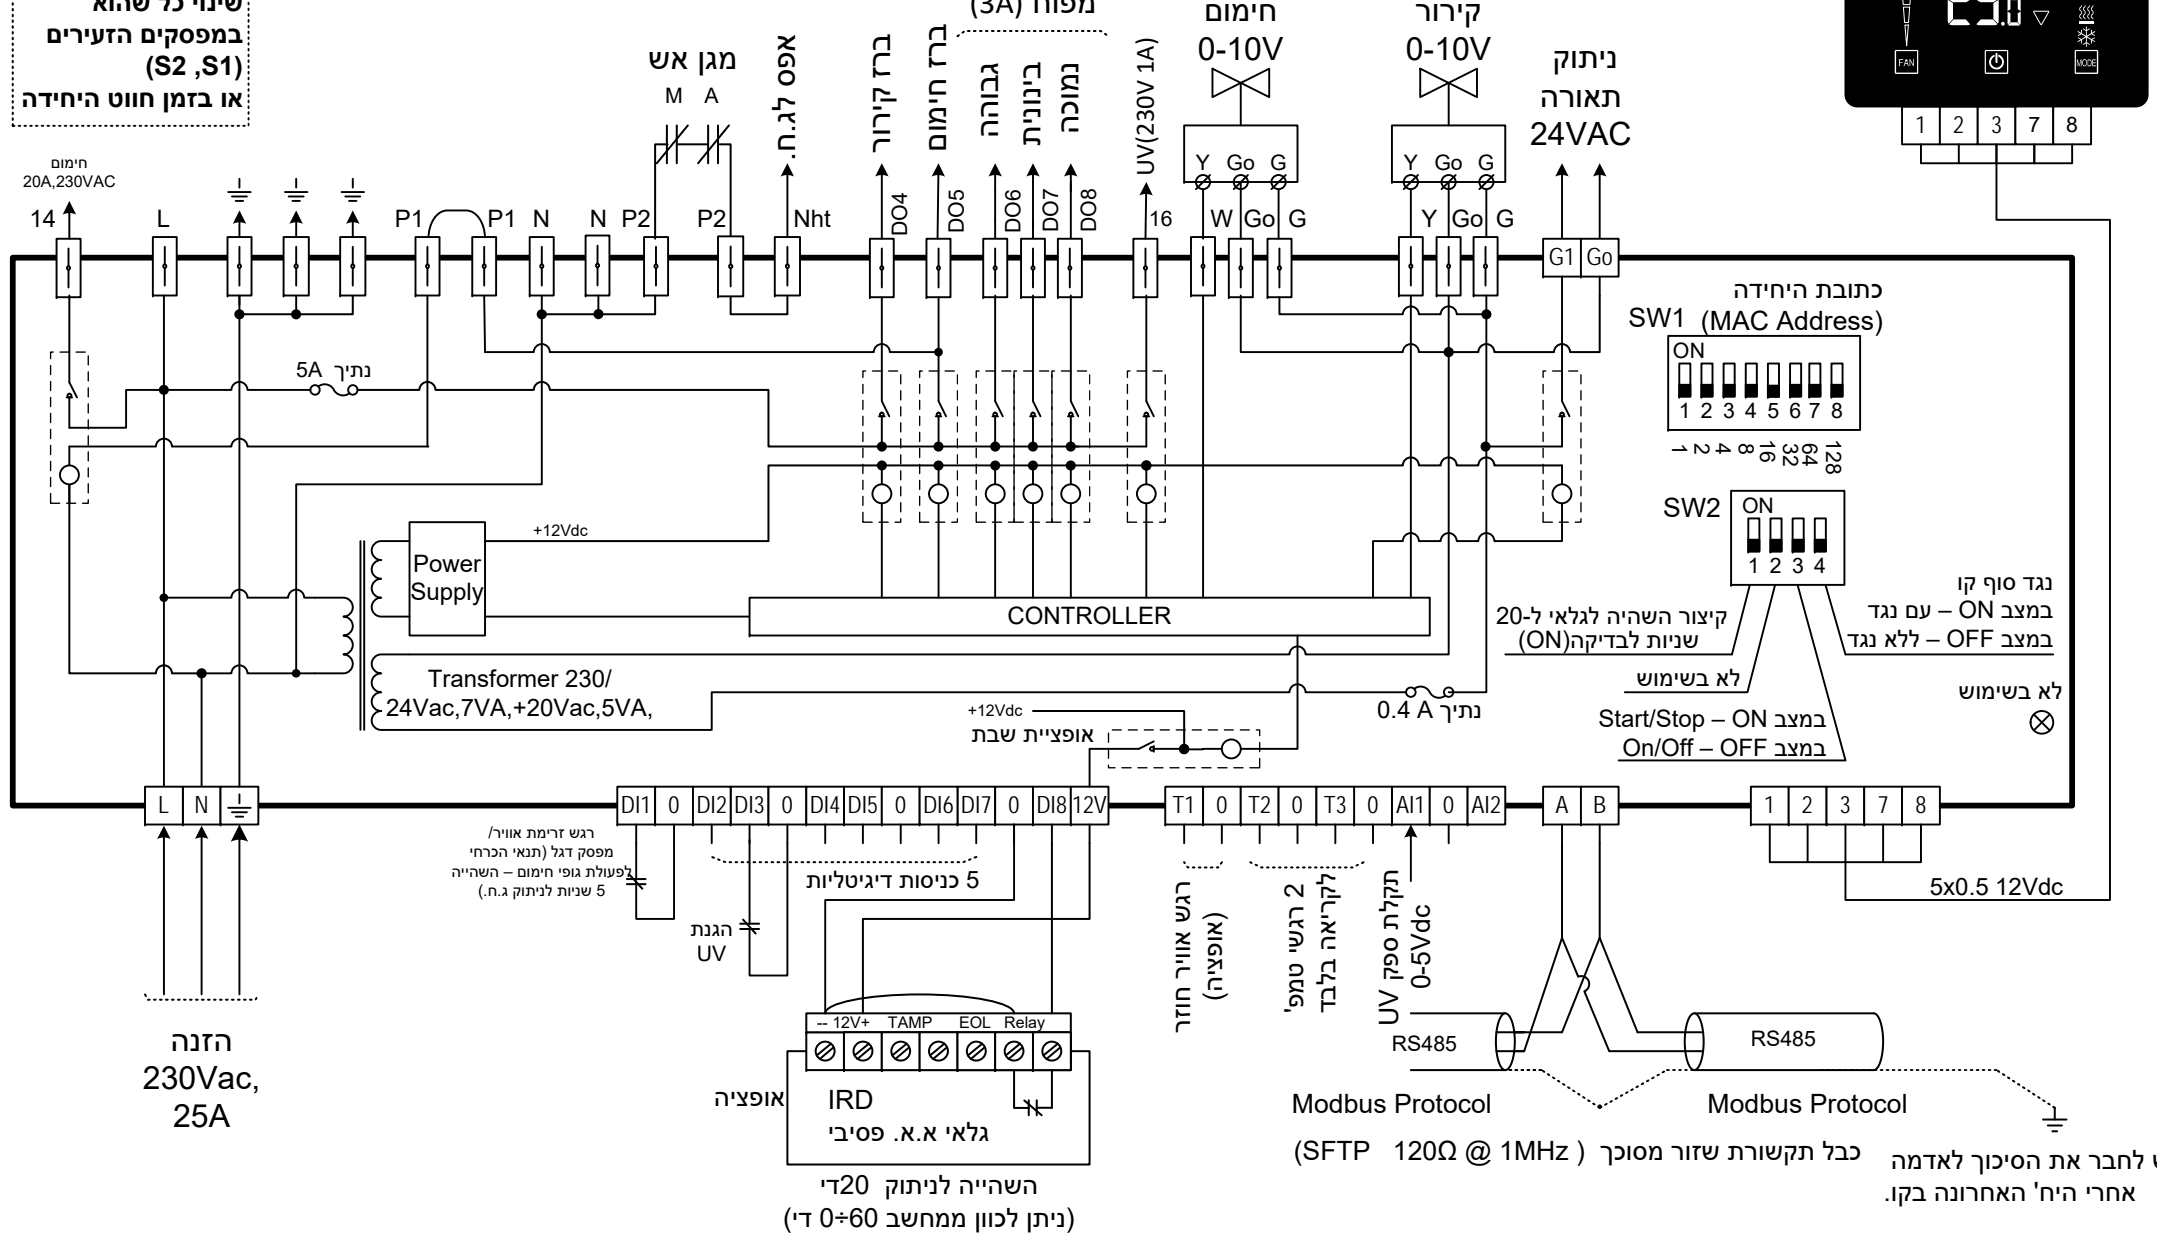

**שים לב!**  
 נתק מתח הזנה לבקר לפני ביצוע שינוי כל שהוא במפסקים הזעירים (S2, S1) או בזמן חווט היחידה

**הערות UV:**

- מונה ש"ע למנורת UV – בתוכנה
- אופציה להפעלת UV מהבקרה גם כשהבקר ב-OFF

MTS-X500-UV (מסך מגע)