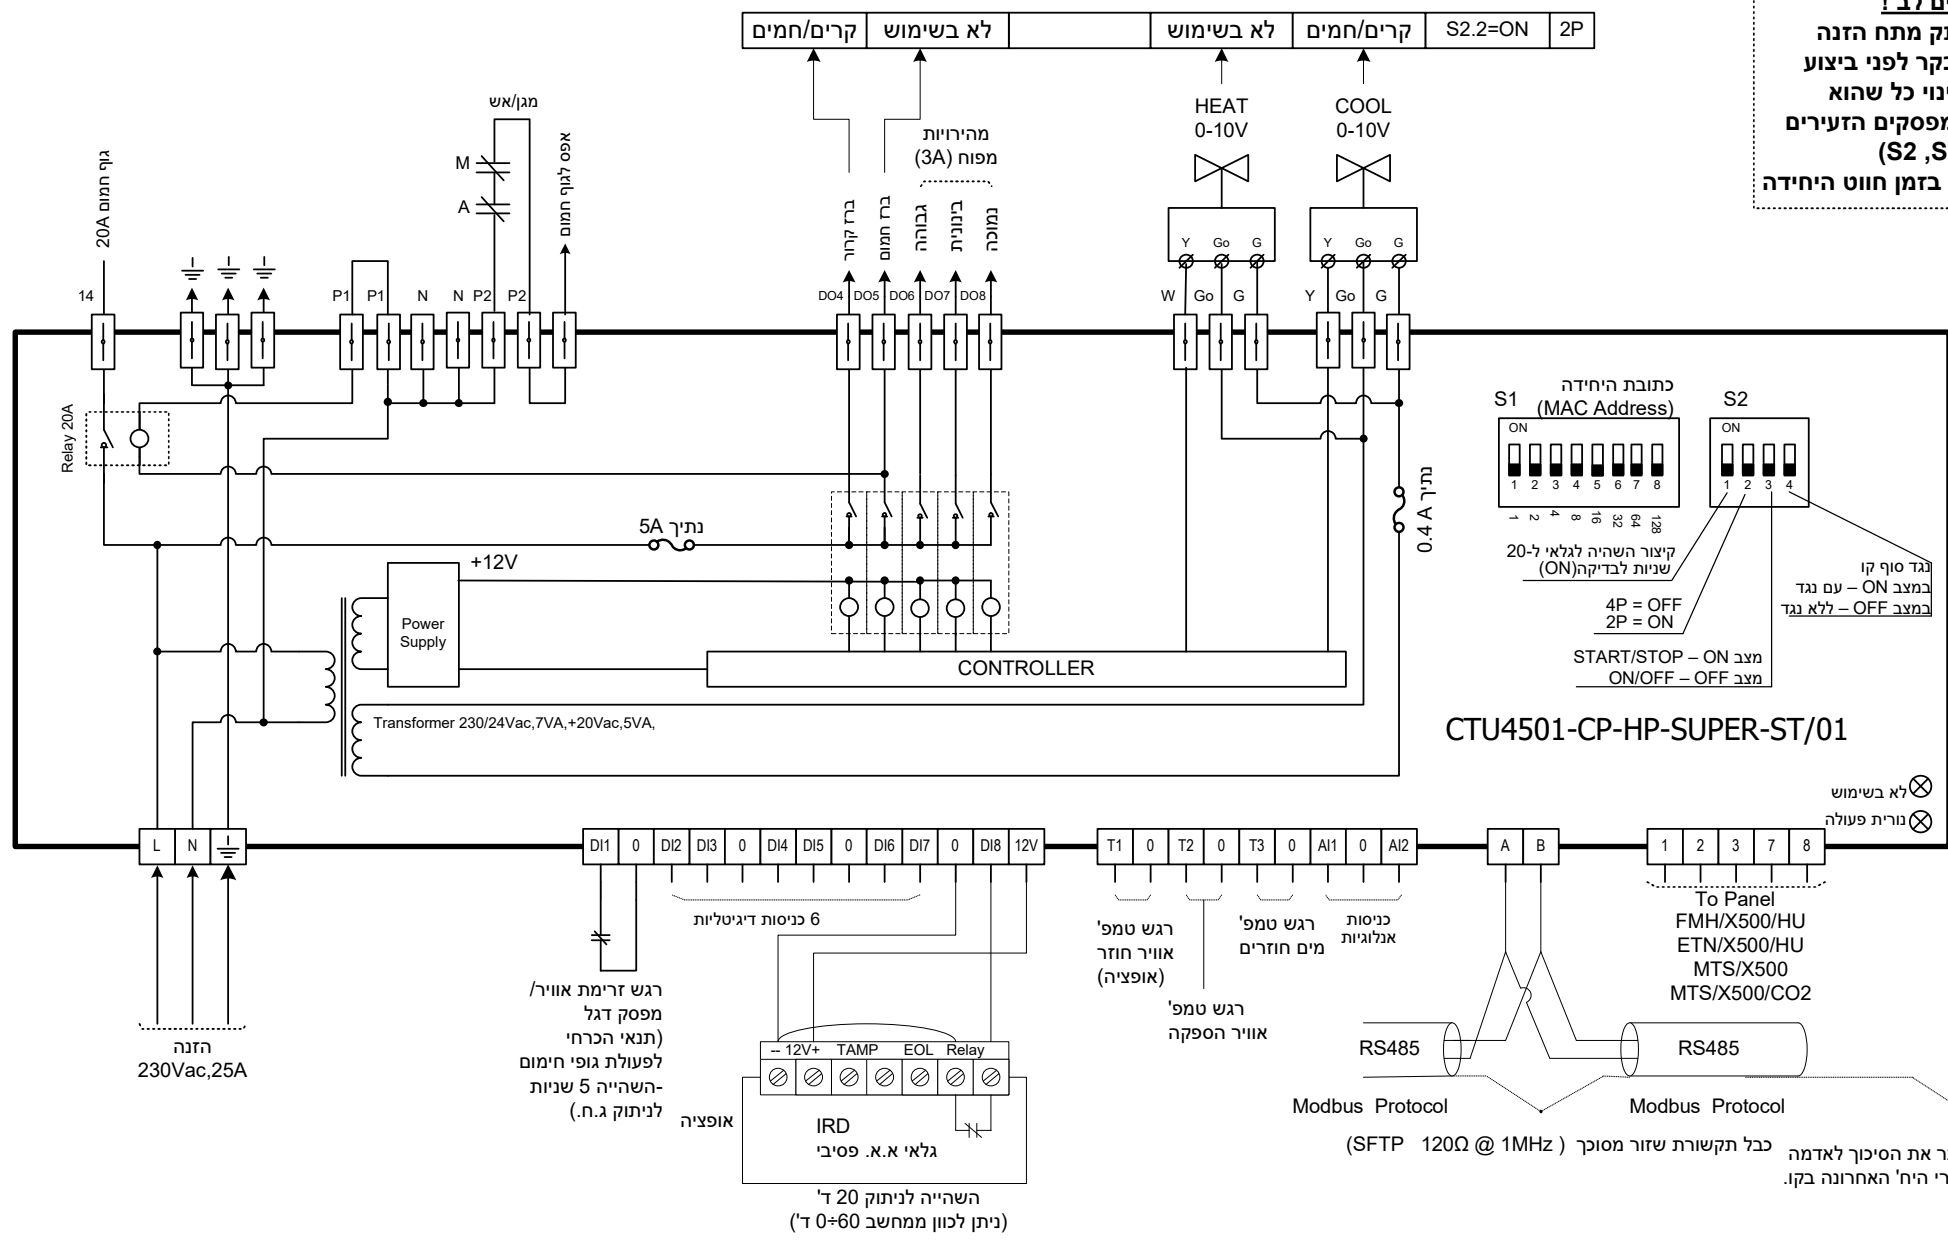

שים לב!
 נתק מתח הזנה
 לבקר לפני ביצוע
 שינוי כל שהוא
 במפסקים הזעירים
 (S2, S1)
 או בזמן חווט היחידה

CTU4501-CP-HP-SUPER-ST/01

יש לחבר את הסיכור לאדמה
 אחרי היח' האחרונה בקו.

meitav-tec
 Tel: 03-9626462
 Fax: 03-9626620
 e-mail: support@meitavtec.com

Title: CTU4501-CP-HP-SUPER-ST/01		Print name: PS2601		Drawn: E. Ostrovski	
Date: 28.03.22		03	New PIC18F46K22	28.03.22	Software name: 21191503
גרסה 03		02	New S/W	02.01.22	Checked: S. Borskiy
		01	Original(with BT)	10.03.21	Check sum: 2E9F
		File: CTU4501-CHP-SUPER-ST-01_Rev.3.pdf		Approved: I. Volk	