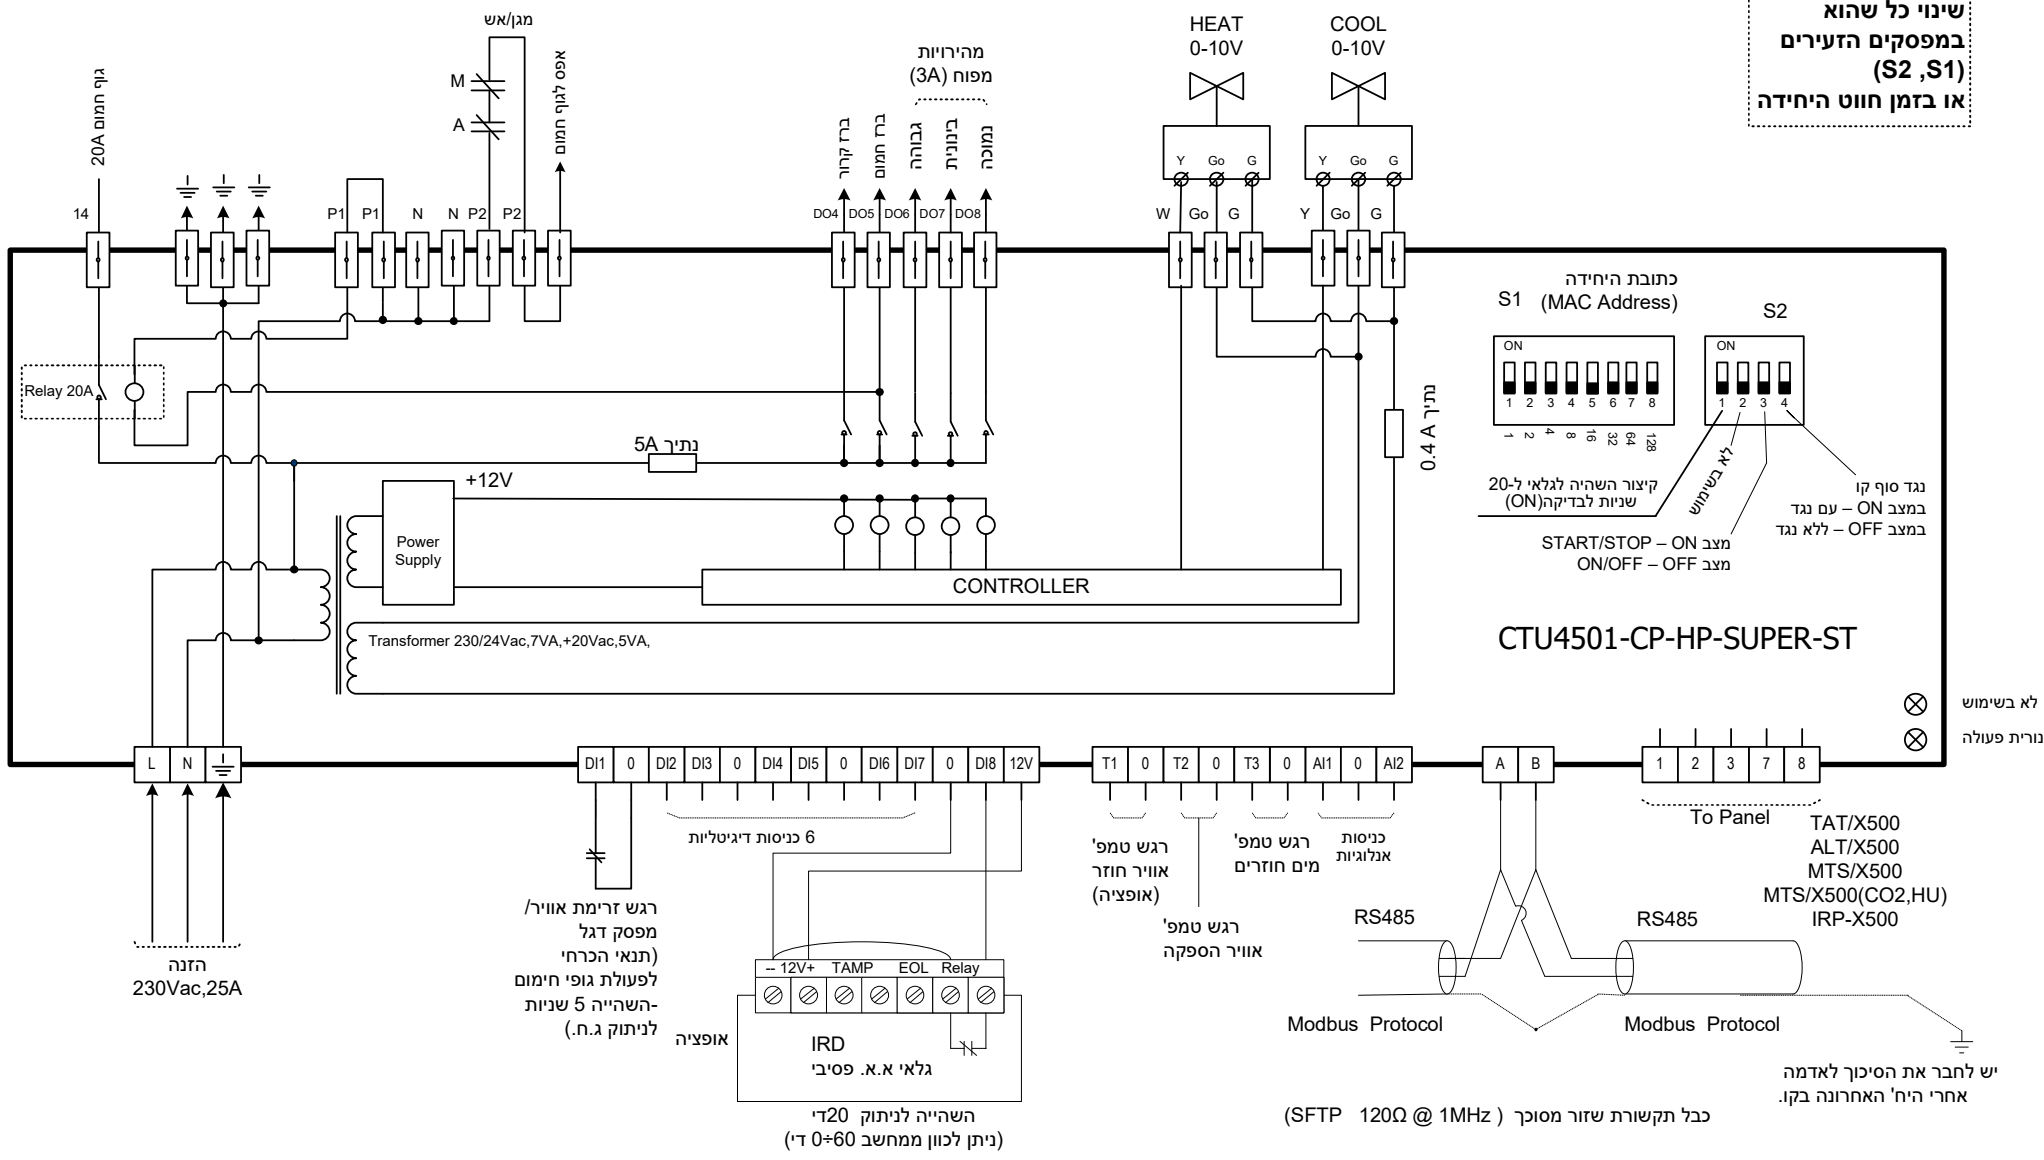

**שים לב!**  
 נתק מתח הזנה  
 לבקר לפני ביצוע  
 שינוי כל שהוא  
 במפסקים הזעירים  
 (S2, S1)  
 או בזמן חווט היחידה

**meitav-tec**  
 Tel: 03-9626462  
 Fax: 03-9626620  
 e-mail: support@meitavtec.com

Title: **CTU4501-CP-HP-SUPER-ST**  
 Date: **04.04.22**      גרסה **06**

04	New S/W (CO2, HU added)	02.08.21			
03	New S/W (IRP-X500, Maxinet)	05.07.21			
02	New S/W	06.08.19	06	New S/W	04.04.22
01	Original(with BT)	11.11.20	05	New PIC18F46K22	27.02.22