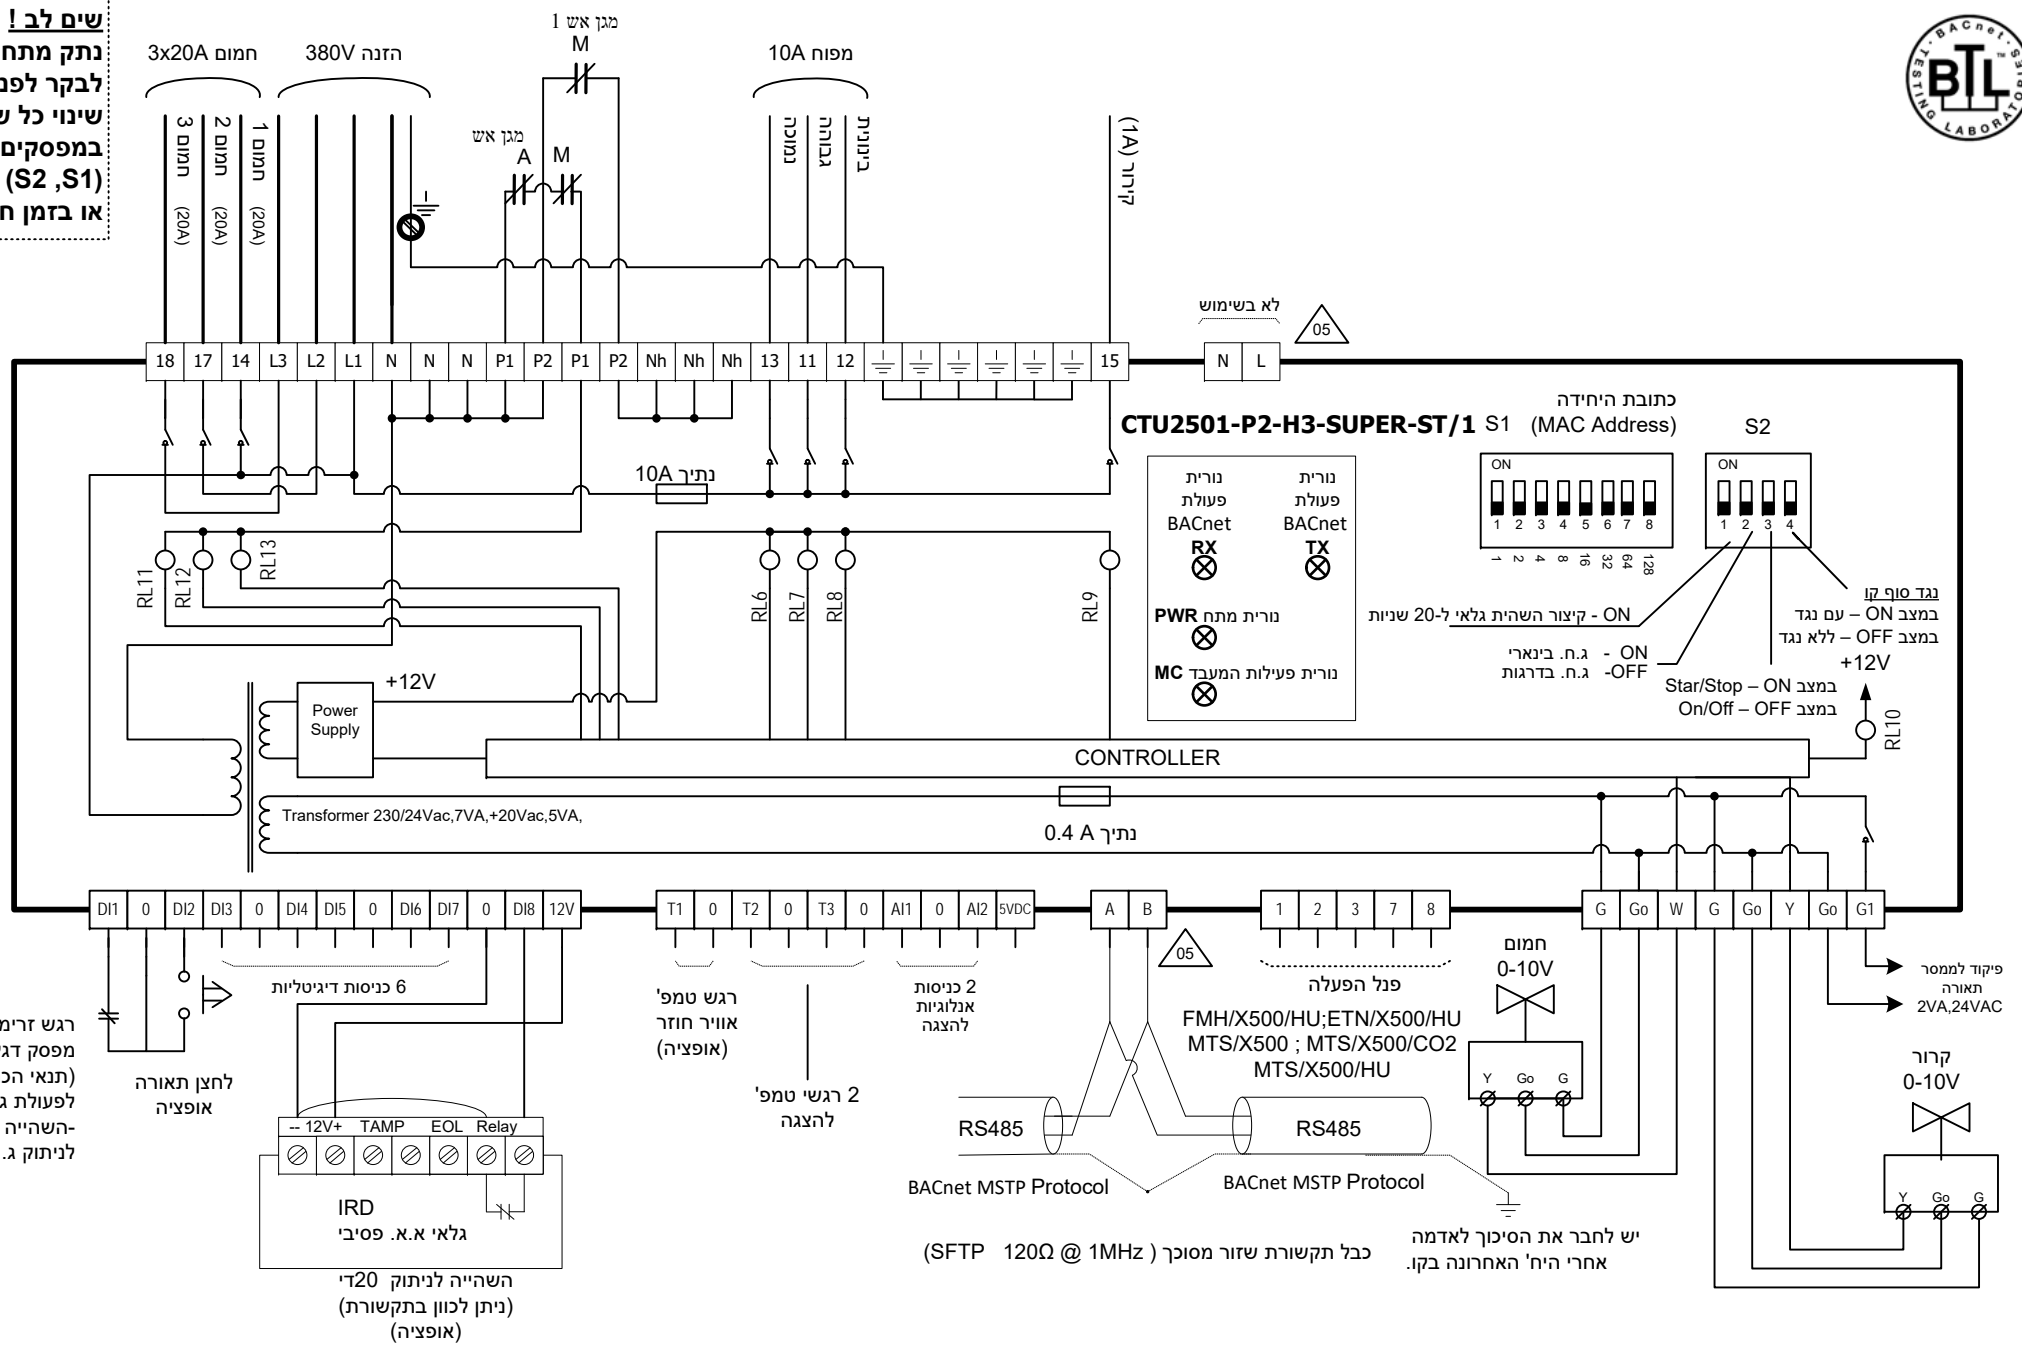

שים לב!
 נתק מתח הזנה
 לבקר לפני ביצוע
 שינוי כל שהוא
 במפסקים הזעירים
 (S2, S1)
 או בזמן חווט היחידה

רגש זרימת אוויר/
 מפסק דגל
 (תנאי הכרחי
 לפעולת גופי חימום
 -השהייה 5 שניות
 לניתוק ג.ח.)

לחצן תאורה
 אופציה

IRD
 גלאי א.א. פסיבי

השהייה לניתוק 20ד
 (ניתן לכוון בתקשורת)
 (אופציה)

רגש טמפ'
 אוויר חוזר
 (אופציה)

2 רגשי טמפ'
 להצגה

פנל הפעלה

FMH/X500/HU;ETN/X500/HU
 MTS/X500 ; MTS/X500/CO2
 MTS/X500/HU

קודד למסר
 תאורה
 2VA,24VAC

קרוור
 0-10V

יש לחבר את הסיכור לאדמה
 אחרי היח' האחרונה בקו.

קבל תקשורת שזור מסוכך (SFTP 120Ω @ 1MHz)

04	Program updated	03.12.18			
03	Program updated (HU & CO2 panels)	10.06.18	08 09	New S/W 14.12.20 New S/W	12.06.22
02	Added panels	28.05.18	06 07	New S/W 06.01.20 New S/W	18.10.20
01	Original(with BT)	07.12.17	05	New PCB revision C	12.06.19