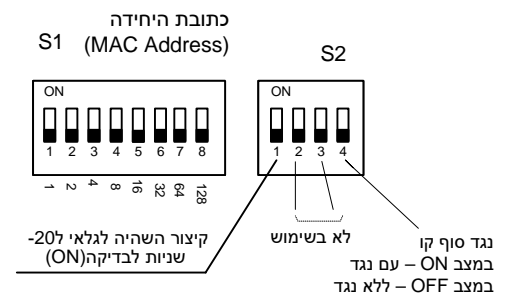

**שים לב!**  
 נתק מתח הזנה  
 לבקר לפני ביצוע  
 שינוי כל שהוא  
 במפסקים הזעירים  
 (S2, S1)  
 או בזמן חווט היחידה

⊗ לא בשימוש  
 ⊗ נורת פעולה

יש לחבר את הסיכון לאדמה אחרי היח' האחרונה בקו.

כבל תקשורת שזור מסוכך (SFTP 120Ω @ 1MHz)