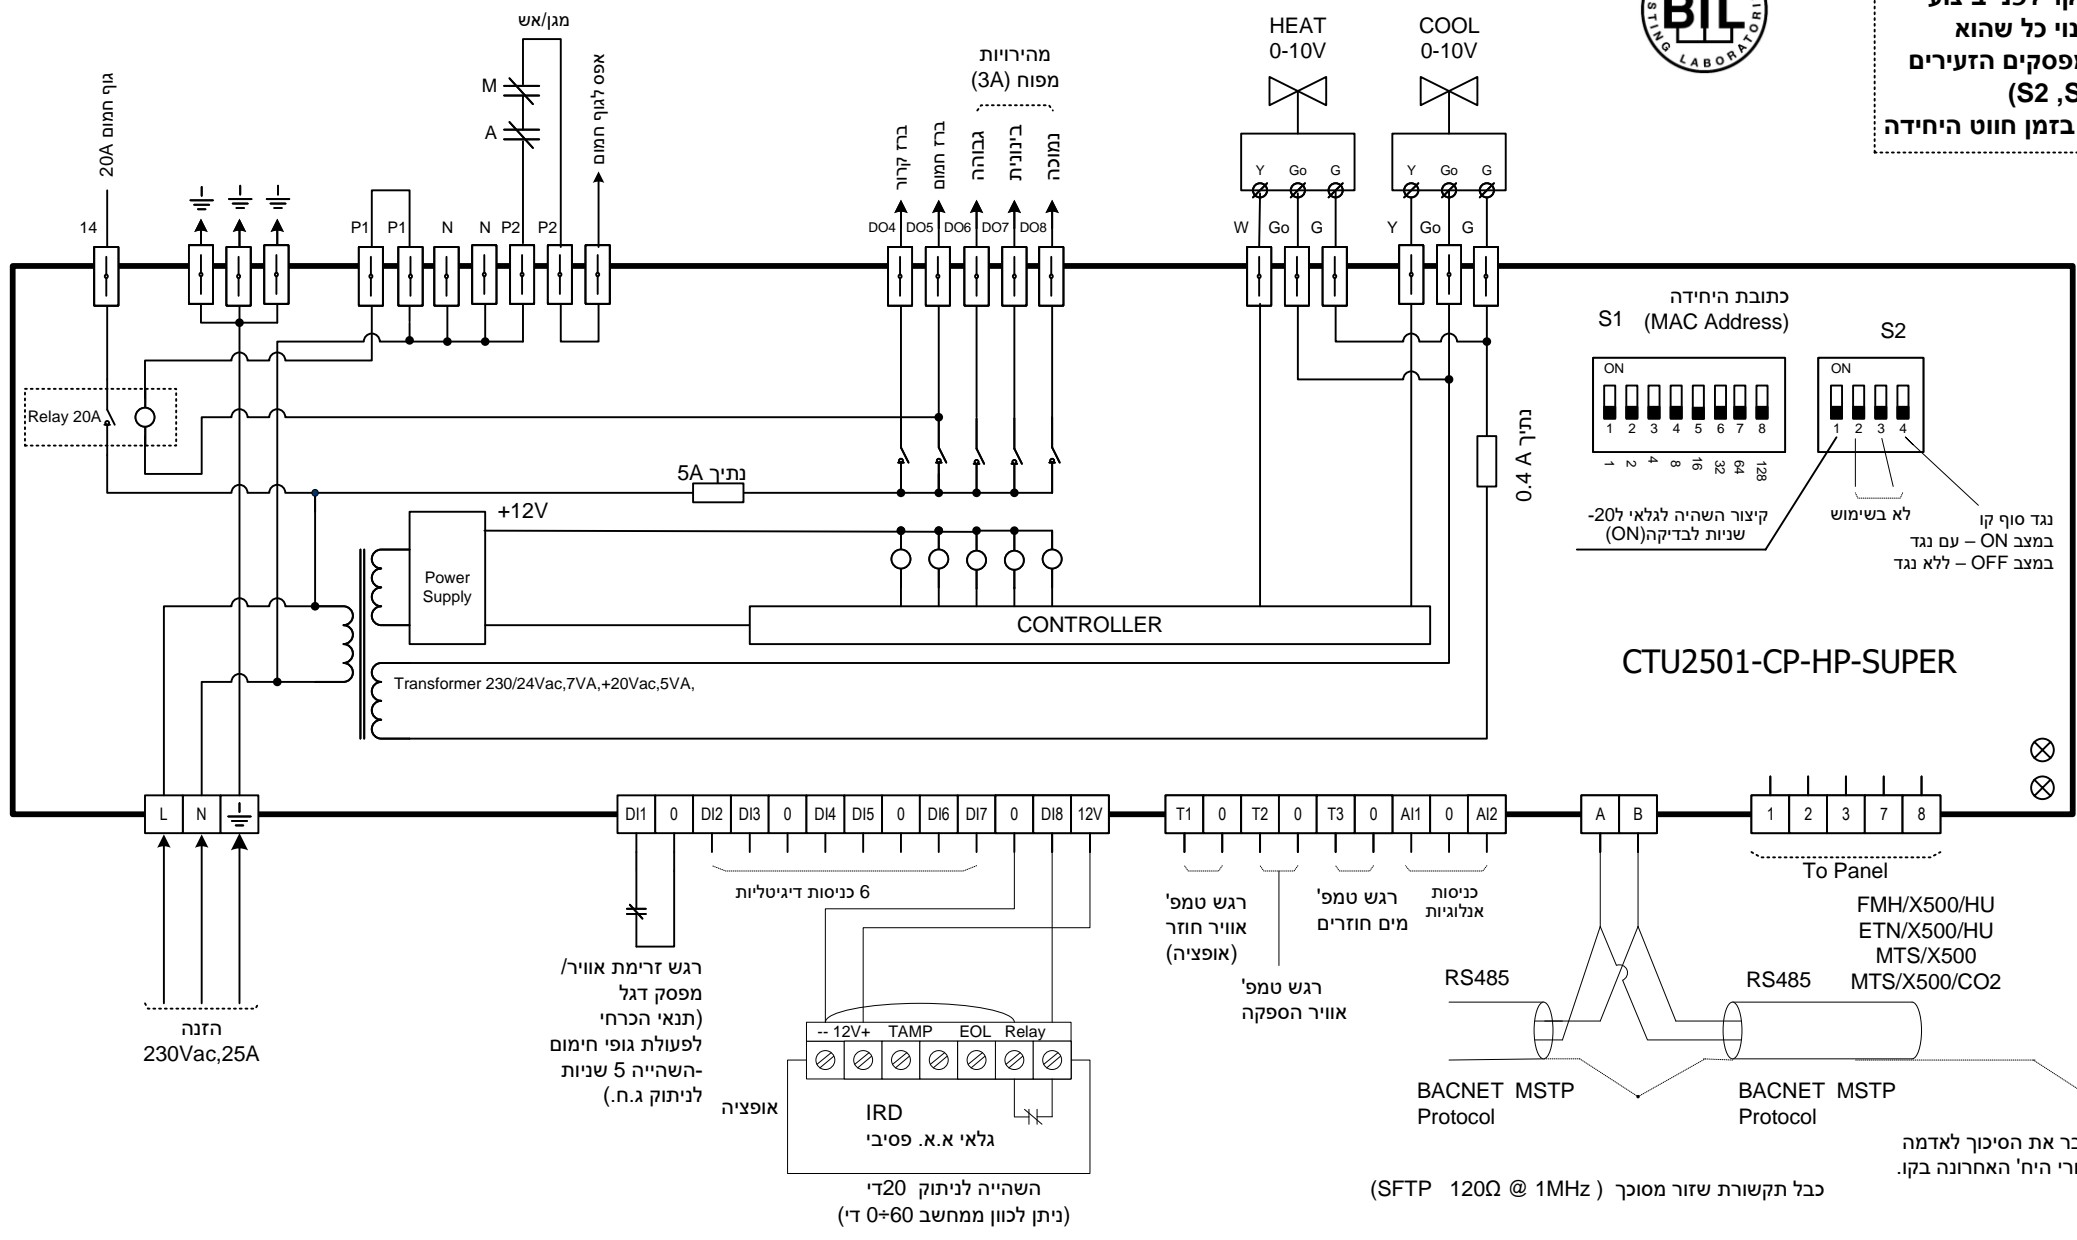

**שים לב!**  
 נתק מתח הזנה  
 לבקר לפני ביצוע  
 שינוי כל שהוא  
 במפסקים הזעירים  
 (S2, S1)  
 או בזמן חווט היחידה

⊗ לא בשימוש  
 ⊗ נורת פעולה

יש לחבר את הסיכון לאדמה אחרי היח' האחרונה בקו.

כבל תקשורת שזור מסוכך (SFTP 120Ω @ 1MHz)