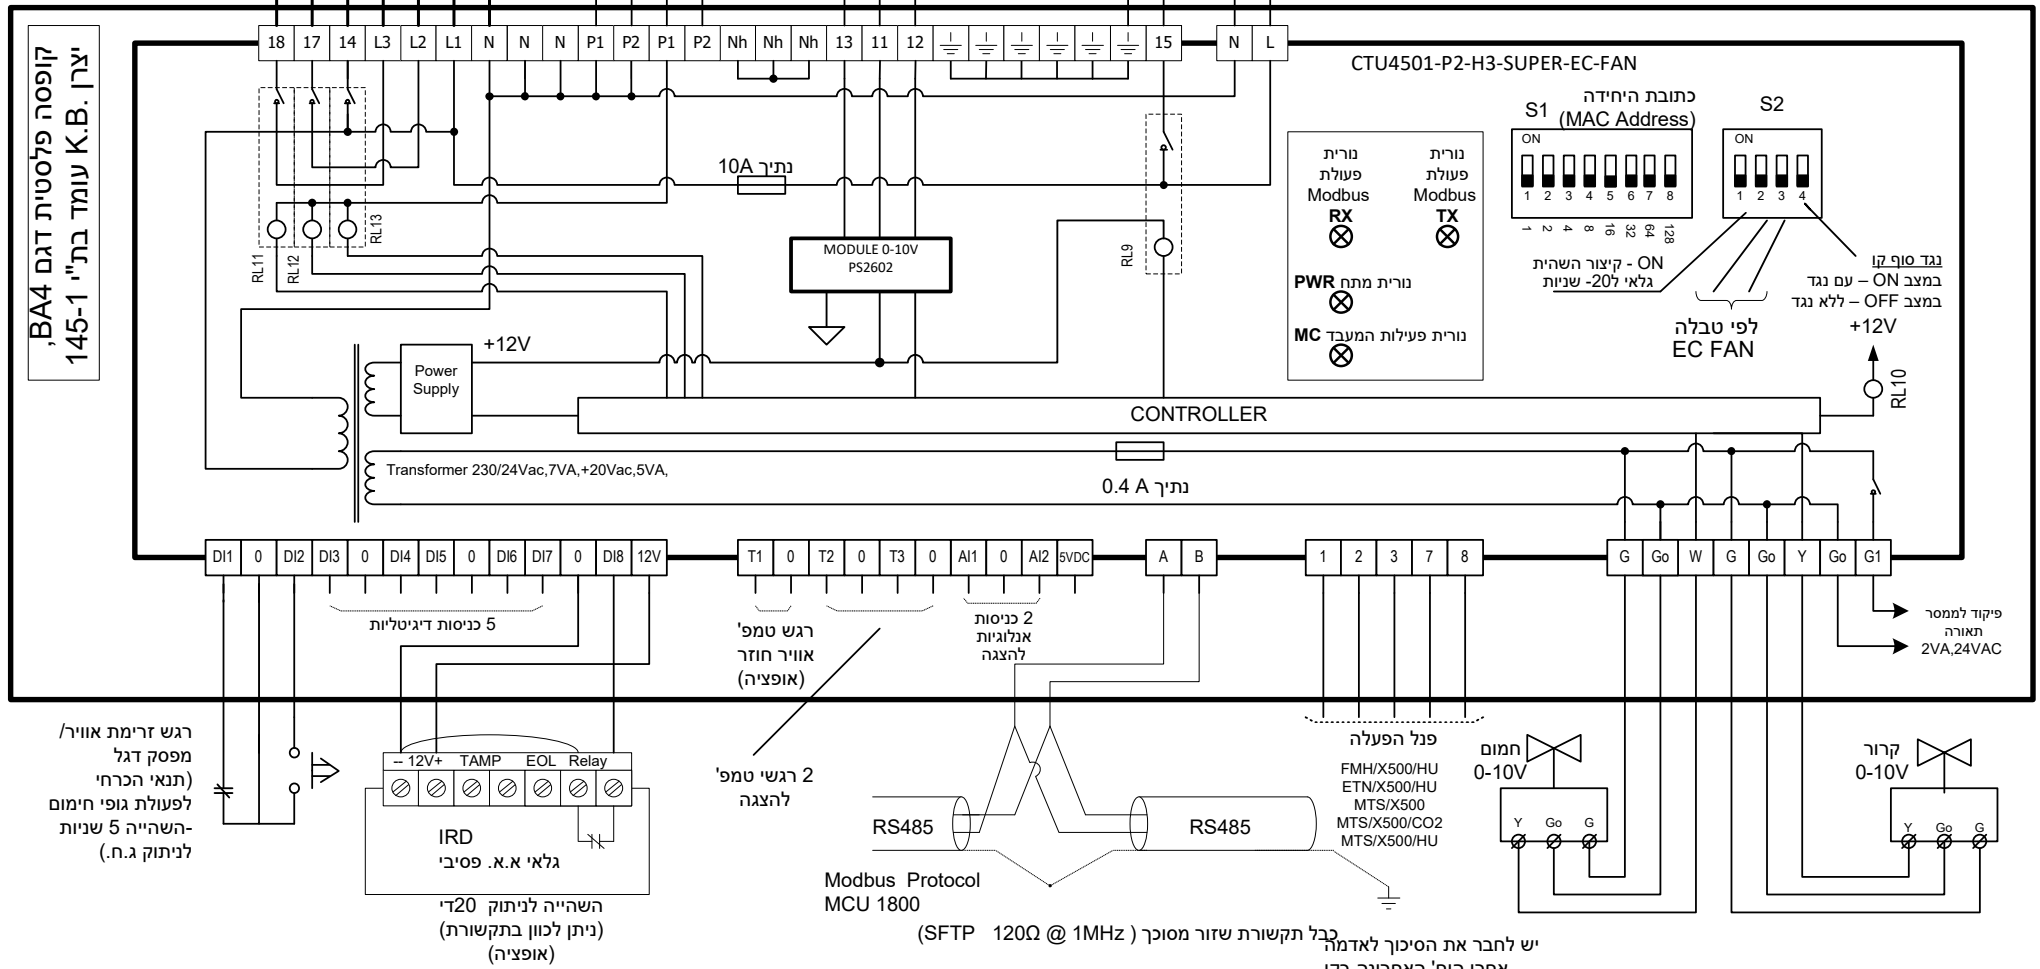

שים לב!
 נתק מתח הזנה
 לבקר לפני ביצוע
 שינוי כל שהוא
 במפסקים הזעירים
 (S2, S1)
 או בזמן חווט היחידה

EC Fan Value
 Min ÷ Max (Volt)

SW2.2	SW2.3	COOL	HEAT
OFF	OFF	2.5÷10	4.0÷10
OFF	ON	2.5÷8	4.0÷8
ON	OFF	2.5÷6	4.0÷6
ON	ON	2.5÷5	4.0÷5

יש לחבר את הסיכור לאדמה.
 אחרי היח' האחרונה בקו.
 כבל תקשורת שזור מסוכך (SFTP 120Ω @ 1MHz)
 Modbus Protocol MCU 1800
 פנל הפעלה
 FMH/X500/HU
 ETN/X500/HU
 MTS/X500
 MTS/X500/CO2
 MTS/X500/HU
 חמום 0-10V
 קרוור 0-10V
 פיקוד לממסר תאורה 2VA,24VAC