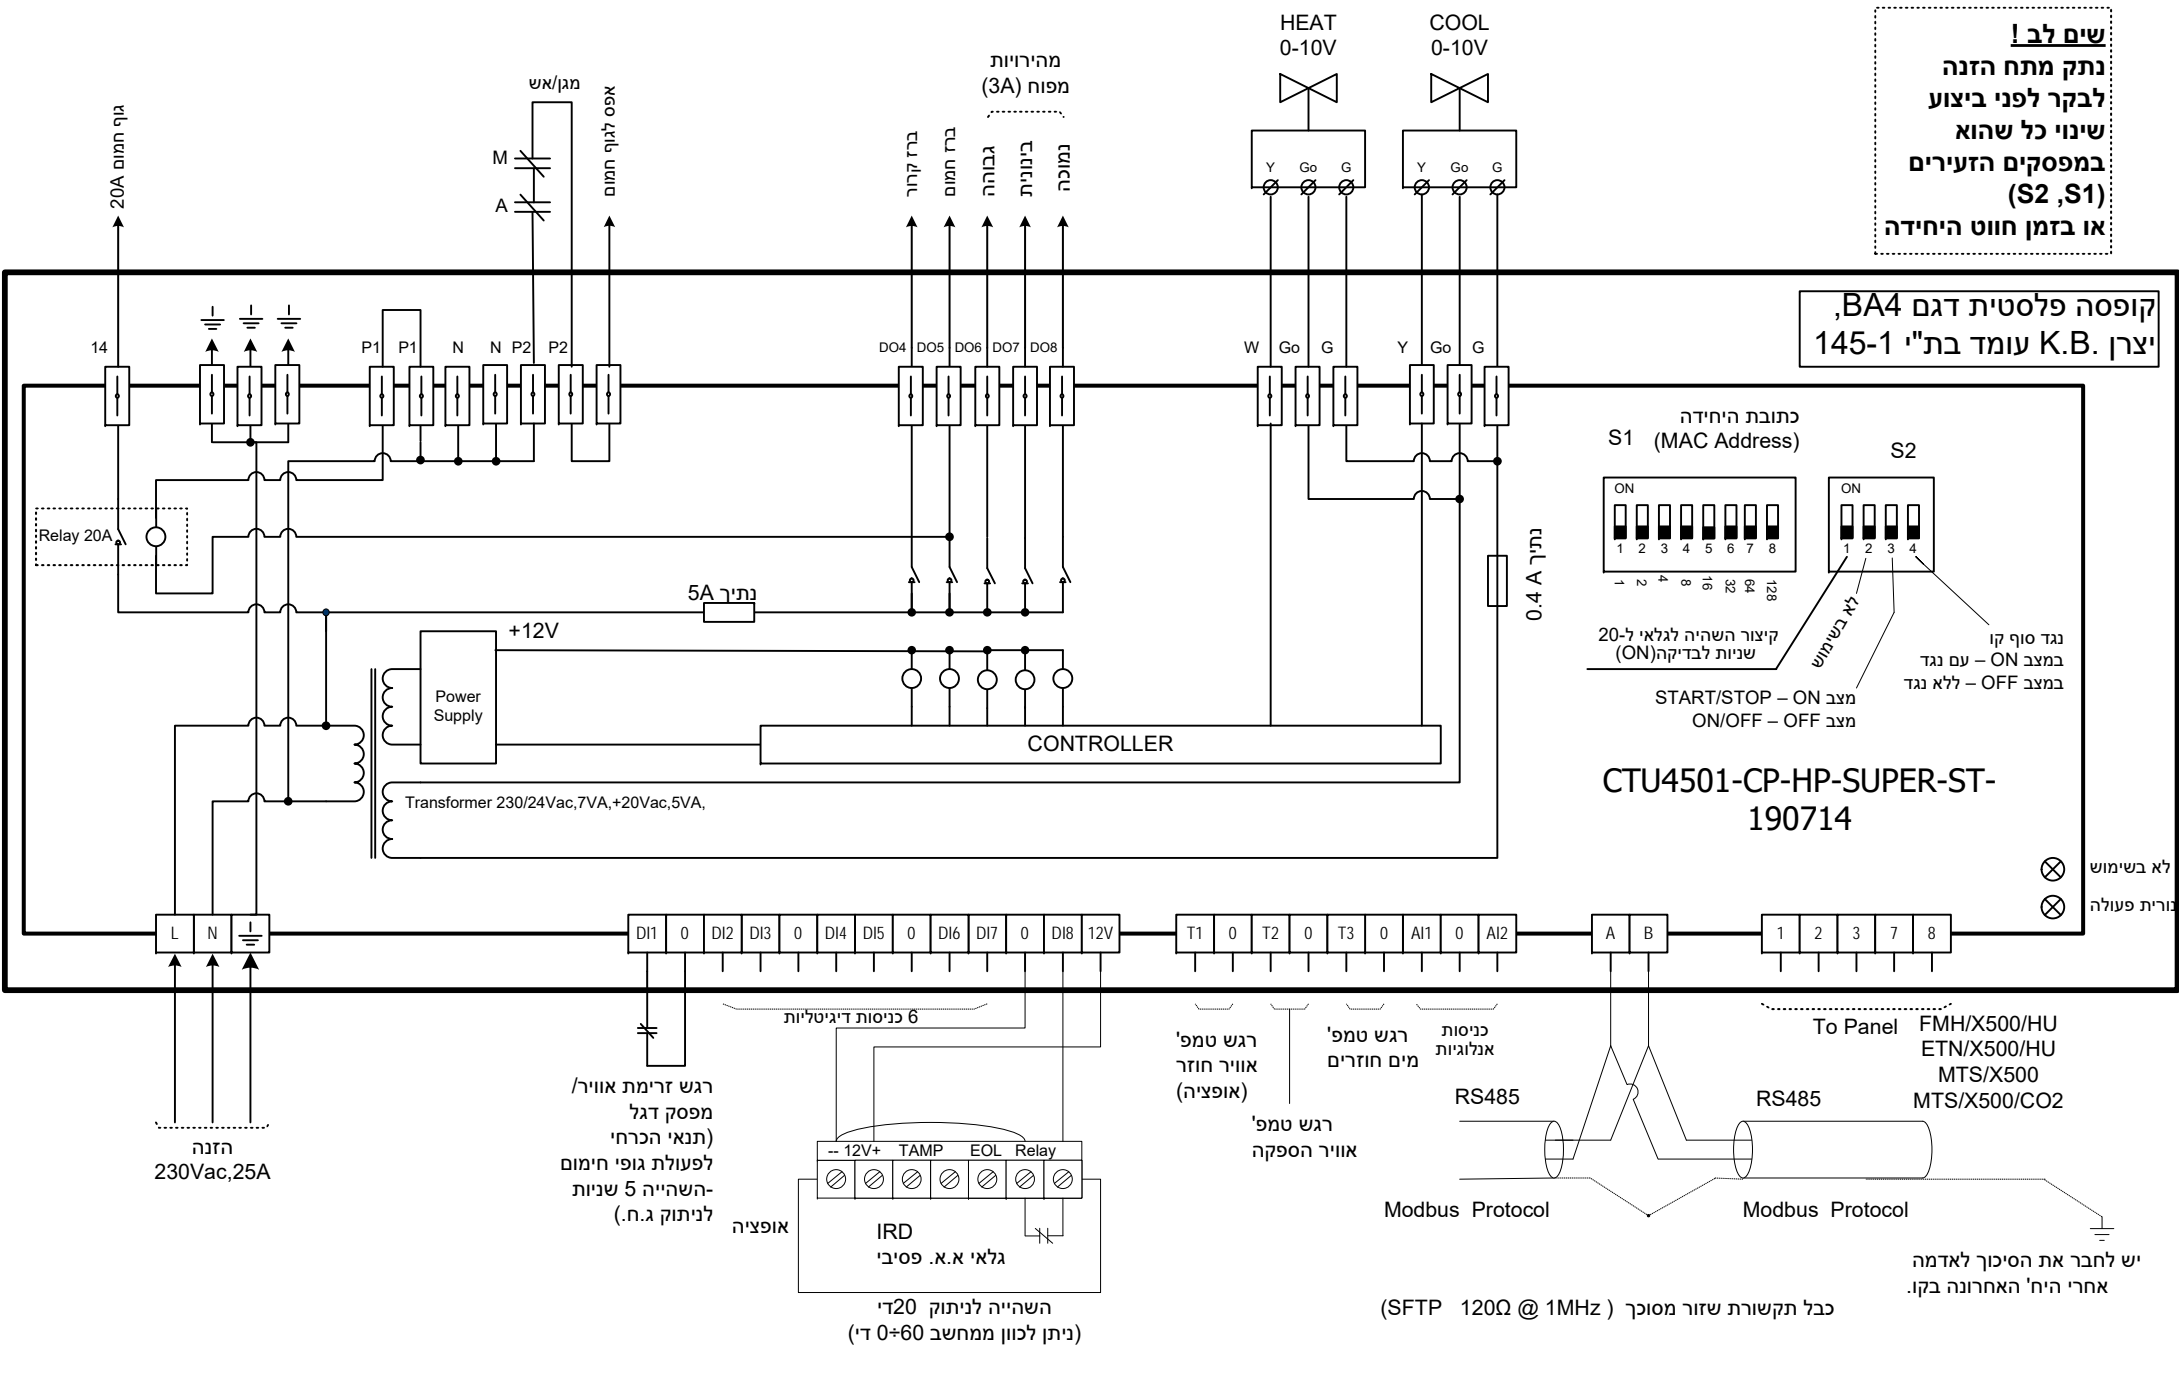

**שים לב!**  
נתק מתח הזנה  
לבקר לפני ביצוע  
שינוי כל שהוא  
במפסקים הזעירים  
(S2, S1)  
או בזמן חווט היחידה

קופסה פלסטית דגם BA4,  
יצרן K.B. עומד בת"י 145-1

CTU4501-CP-HP-SUPER-ST-190714

לא בשימוש  
נורית פעולה

רגש זרימת אוויר/  
מפסק דגל  
(תנאי הכרחי  
לפעולת גופי חימום  
-השהייה 5 שניות  
לניתוק ג.ח.)

השהייה לניתוק 20ד" (ניתן לכוון ממחשב 0+60ד")

רגש טמפ' אוויר חוזר (אופציה)  
רגש טמפ' מים חוזרים  
רגש טמפ' אוויר הספקה

יש לחבר את הסיכור לאדמה אחרי היח' האחרונה בקו.  
כבל תקשורת שזור מסוכן (SFTP 120Ω @ 1MHz)

**meitav-tec**

Tel: 03-9626462  
Fax: 03-9626620  
e-mail: support@meitavtec.com

Title: **BOX20/2/01**  
(CTU4501-CP-HP-SUPER-ST)

Date: **04.04.22** גרסה **06**

04	New S/W (CO2,HU added)	02.08.21			
03	New S/W (IRP-X500, Maxinet)	05.07.21			
02	New S/W	11.11.20	06	New S/W	04.04.22
01	Original	06.08.19	05	New PIC18F46K22	03.03.22

Print name: PS2601	Drawn: E. Ostrovski
Software name: 19186412	Checked: S.Borskiy
Check sum: E828	Approved: I.Volk
File:BOX20-2-01_Rev.6.pdf	