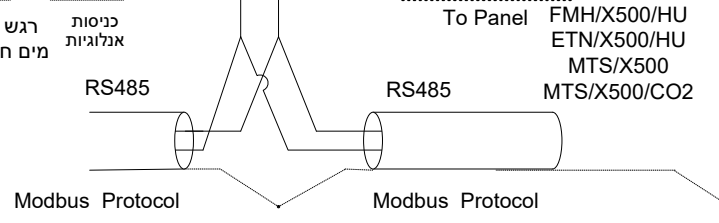

**שים לב!**  
נתק מתח הזנה  
לבקר לפני ביצוע  
שינוי כל שהוא  
במפסקים הזעירים  
(S2, S1)  
או בזמן חווט היחידה

קופסה פלסטית דגם BA4,  
יצרן K.B. עומד בת"י 145-1

CTU4501-CP-HP-SUPER-ST-190714

לא בשימוש  
נורית פעולה

רגש זרימת אוויר/  
מפסק דגל  
(תנאי הכרחי  
לפעולת גופי חימום  
-השהייה 5 שניות  
לניתוק ג.ח.)

השהייה לניתוק 20ד" (ניתן לכוון ממחשב 0+60ד")

רגש טמפ' אוויר חוזר (אופציה)  
רגש טמפ' מים חוזרים  
רגש טמפ' אוויר הספקה