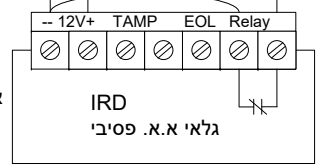

**שים לב!**  
נתק מתח הזנה  
לבקר לפני ביצוע  
שינוי כל שהוא  
במפסקים הזעירים  
(S2, S1)  
או בזמן חווט היחידה

קופסה פלסטית דגם BA4,  
יצרן K.B. עומד בת"י 145-1

CTU4501-CP-HP-SUPER-ST-190714

לא בשימוש  
נורית פעולה

רגש זרימת אוויר/  
מפסק דגל  
(תנאי הכרחי  
לפעולת גופי חימום  
-השהייה 5 שניות  
לניתוק ג.ח.)

השהייה לניתוק 20ד" (ניתן לכוון ממחשב 0+60ד")

רגש טמפ' אוויר חוזר (אופציה)  
רגש טמפ' מים חוזרים  
רגש טמפ' אוויר הספקה