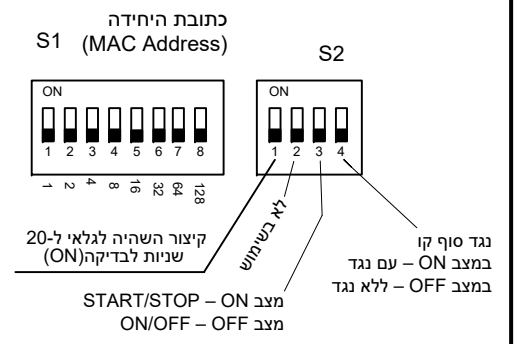

**שים לב!**  
נתק מתח הזנה  
לבקר לפני ביצוע  
שינוי כל שהוא  
במפסקים הזעירים  
(S2, S1)  
או בזמן חווט היחידה

קופסה פלסטית דגם BA4,  
יצרן K.B. עומד בת"י 145-1

CTU4501-CP-HP-SUPER-ST-190714

לא בשימוש  
נורית פעולה

רגש זרימת אוויר/  
מפסק דגל  
(תנאי הכרחי  
לפעולת גופי חימום  
-השהייה 5 שניות  
לניתוק ג.ח.)

השהייה לניתוק 20ד" (ניתן לכוון ממחשב 0+60ד")

רגש טמפ' אוויר חוזר (אופציה)  
רגש טמפ' מים חוזרים  
רגש טמפ' אוויר הספקה

יש לחבר את הסיכור לאדמה אחרי היח' האחרונה בקו.  
כבל תקשורת שזור מסוכן (SFTP 120Ω @ 1MHz)

**meitav-tec**

Tel: 03-9626462  
Fax: 03-9626620  
e-mail: support@meitavtec.com

Title: **BOX20/2/01**  
(CTU4501-CP-HP-SUPER-ST)