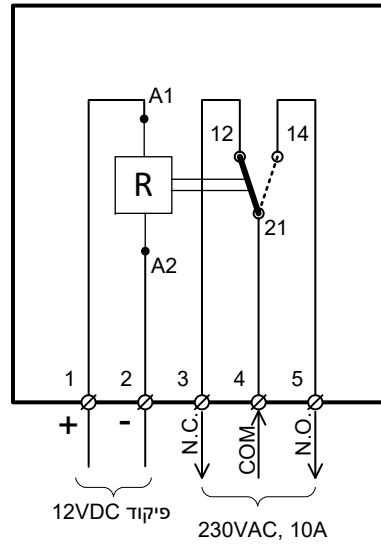

BOX-L2

יחידת מיתוג 230VAC, 10A
פיקוד 12VDC

meitav-tec

Tel: 03-9626462
Fax: 03-9626620
e-mail: support@meitavtec.com

Title:

BOX-L2

Date: **13.01.21**

01 גרסה