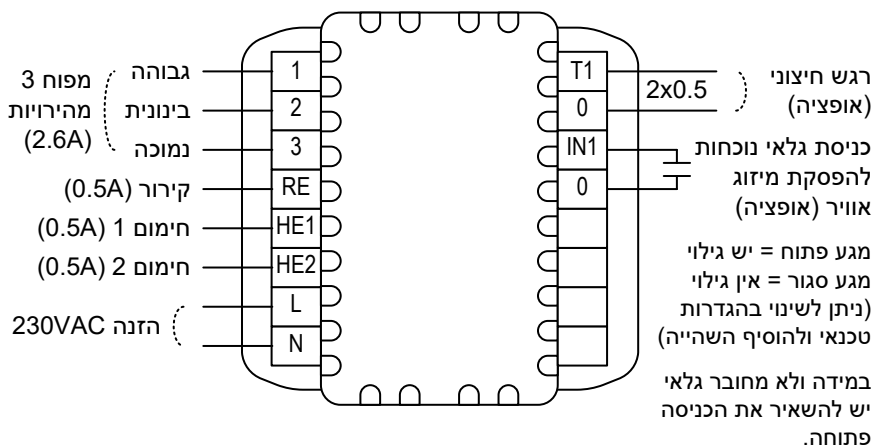

תרמוסטט חדר אלקטרוני אוניברסלי, 230VAC, להתקנה תחת הטיח, לפיקוד על יחידת מפוח-נחשון, דרגה אחת קירור, 2 דרגות חימום, 3 מהירויות, אפשרות לחיבור רגש טמפרטורה חיצוני. עם אפשרות לחיבור גלאי נוכחות א.א. פסיבי. מפסקים זעירים לבחירת תכונות נדרשות.

**תכונות**

- מצבי עבודה – קירור/חימום/אוורור/מצב אוטומט מפוח 3 מהירויות
- הגדרת מצב פעולה On/Off או Start/Stop
- טיימר לכיבוי עד 10 שעות
- גבולות טמפרטורה לחימום ולקירור
- כיול טמפרטורה נמדדת (Offset)
- אפשרות לנעילת לחצני התרמוסטט
- Dead Zone בין קירור לחימום במעבר אוטומטי - 2°C קבוע
- תצוגת LCD גדולה, ברורה ומארת עם אפשרות להפעלת/כיבוי תאורה אחורית (Backlight)
- אפשרות לחיבור גלאי נוכחות א.א. פסיבי (ע"י אחרים) להפסקת מיז"א
- אפשרות להפעלת או הפסקת פעולת גלאי נוכחות, הגדרת קוטביות גלאי הנוכחות (N.O/N.C), קביעת זמן ההשהייה לניתוק, פעולה בחזרה למצב גילוי – נשאר כבוי או חזרה למצב קודם לחצני הפעלה וכוון איכותיים (סיליקון)
- בעיצוב חדשני עדין ומתקדם עם לחצני הפעלה איכותיים (סיליקון)
- אפשרות להגדרת פעולת מפוח אוטומטי בחימום
- האופציות לבחירה באמצעות מפסקים זעירים:
  - בחירה בין רגש פנימי לחיצוני
  - עם או בלי מעבר אוטומטי מקירור לחימום
  - תצוגת טמפ' רצויה בלבד! ללא הצגת טמפ' החדר!
  - עם או בלי השהיית מפוח להפסקה בחימום (DL)

**סכימת חיבורים**

**מידות**