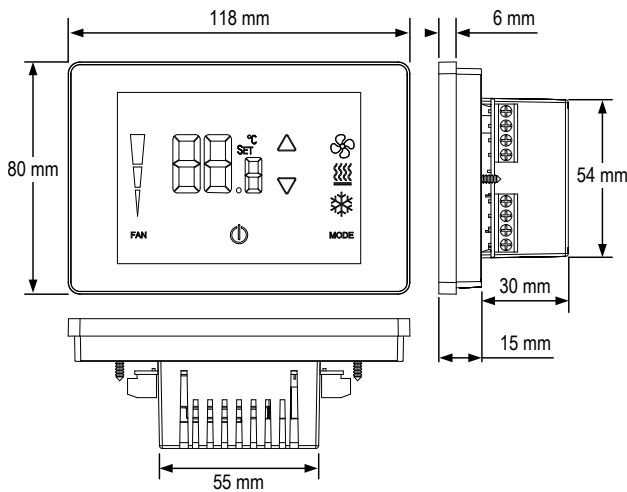

תכונות

- גבולות טמפרטורה לחימום ולקירור
- כיול טמפרטורה נמדדת ב-T1 (Offset)
- אפשרות לתצוגת טמפ' רצויה בלבד ! ללא הצגת טמפ' החדר !
- אפשרות לביטול השהיית מפוח בחימום
- אפשרות לנעילת לחצני התרמוסטט
- מסך מגע גדול, ברור ומואר
- מתחבר לרשת ה-Wi-Fi הביתית ומאפשר שליטה בכל האפשרויות באמצעות אפליקציה בטלפון החכם:
- הפעלה/כיבוי, טמפרטורה רצויה, מצבי מפוח, טיימרים
- מצבי עבודה – קירור/חימום/אוורור/אוטומט
- מפוח מהירות אחת, 3 מהירויות או 0-10V
- טיימר לכיבוי עד 10 שעות

נתונים טכניים

230VAC	מתח עבודה
10°C±30°C	תחום טמפרטורה נמדד
חימום/קירור ±0.6°C	דיפרנציאל טמפרטורה
NTC 50K@25°C	סוג רגש טמפרטורה
On/Off, Mode, Fan, +, -	לחצנים (מגע)
0°C±50°C / 80%RH	טמפרטורת/לחות עבודה
-10°C±60°C / 80%RH	טמפרטורת/לחות אחסון
UL94V-0 / PC/ABS	סוג פלסטיק \ עמידות לאש
שחור	צבע פלסטיק