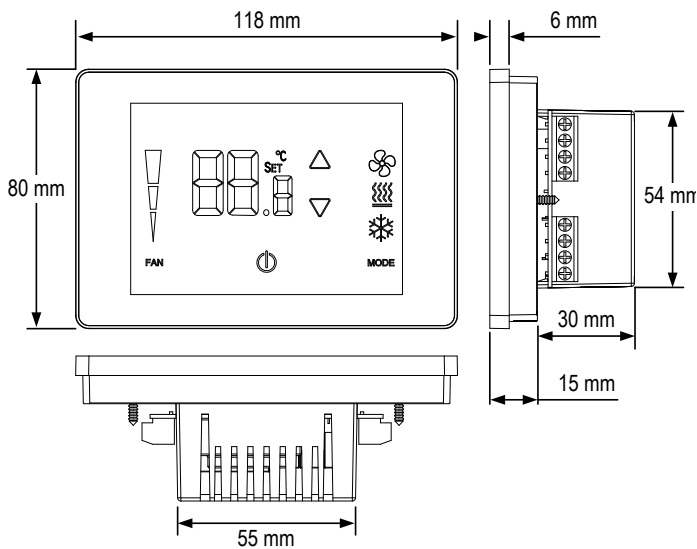

פנל הפעלה מקומי, 12VDC,  
להתקנה תחת הטיח,  
בעל מסך מגע עם תצוגה דיגיטלית מוארת,  
עבור בקרים בתקשורת מסדרת CTU.

**תכונות**

- מצבי עבודה - קירור, חימום, אוורור, מצב אוטומט
- מפוח 3 מהירויות + מהירות אוטומטית
- AUTO FAN (בעיקר לחימום)
- אפשרות לקריאת טמפרטורה מפנל ההפעלה או מבקר התקשורת
- מסך מגע עם תצוגה דיגיטלית מוארת
- התקנה תחת הטיח בקופסת גוויס סטנדרטית 3 מקומות
- הערה – האפשרויות לבחירת מצבי העבודה, מהירויות המפוח ו-AUTO FAN - בהתאם לדגם בקר התקשורת (CTU)

**מידות**

**נתונים טכניים**

12VDC	מתח עבודה
10°C÷30°C	תחום טמפרטורה נמדד
NTC 50K@25°C	סוג רגש טמפרטורה
On/Off, Mode, Fan, +, -	לחצנים (מגע)
0°C÷50°C / 80%RH	טמפרטורת/לחות עבודה
-10°C÷60°C / 80%RH	טמפרטורת/לחות אחסון
PC/ABS	סוג פלסטיק
UL94V-0	עמידות לאש
שחור	צבע פלסטיק