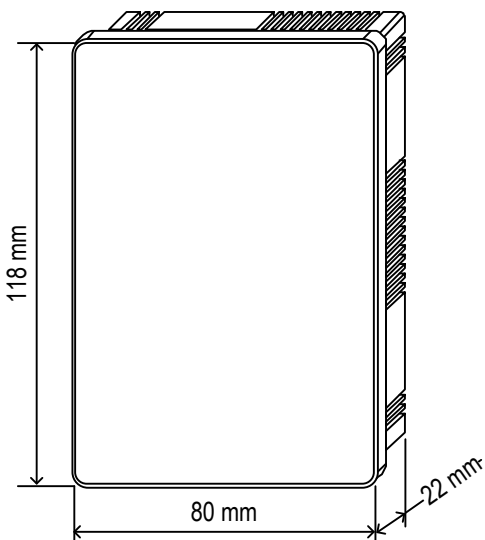

יחידת רגשי טמפרטורה-לחות-CO₂ דקורטיבית, להתקנה על הטיח
מתח עבודה 24VAC/DC

תכונות

- רגש טמפרטורה מובנה עם יציאת 0-10VDC או 4-20mA – לפי בחירה
- אפשרות לבחירה מבין שלושה תחומי טמפרטורה:
 - 0 ÷ 50°C
 - -35 ÷ +35°C
 - 0 ÷ 30°C
- רגש לחות מובנה עם יציאת 0-10VDC או 4-20mA – לפי בחירה
- תחום לחות נמדד 5 ÷ 95 %RH
- רגש CO₂ מובנה
- אפשרות לבחירה מבין שני תחומי ppm:
 - 0 ÷ 1200 ppm
 - 0 ÷ 2000 ppm

מידות

נתונים טכניים

24VDC ± 15% או 24VAC ± 15%	מתח הזנה
0.5A	זרם עבודה
לבן	צבע
ABS	פלסטיק
UL94V-0	תקן בעירה
50KΩ ,NTC ב-25°C	סוג רגש טמפרטורה
±1°C	דיוק במדידת טמפרטורה
±3%	דיוק במדידת לחות

סכימת חיבורים