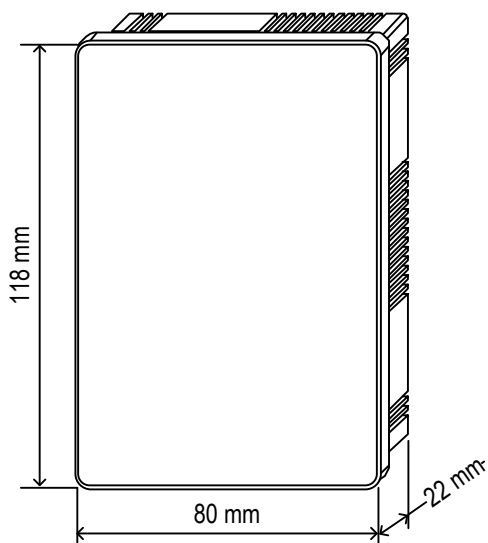

יחידת רגשי טמפרטורה-לחות דקורטיבית, להתקנה על הטיח
מתח עבודה 24VAC/DC

תכונות

- רגש טמפרטורה מובנה עם יציאת 0-10VDC או 4-20mA – לפי בחירה
- אפשרות לבחירה מבין שלושה תחומי טמפרטורה:
- $0 \div 30^{\circ}\text{C} \setminus -35 \div +35^{\circ}\text{C} \setminus 0 \div 50^{\circ}\text{C}$
- רגש לחות מובנה עם יציאת 0-10VDC או 4-20mA – לפי בחירה
תחום לחות נמדד 5 ÷ 95 %RH

מידות

נתונים טכניים

24VDC ± 15% או 24VAC ± 15%	מתח הזנה
0.5A	זרם עבודה
לבן	צבע
ABS	פלסטיק
UL94V-0	תקן בעירה
15 שניות	זמן תגובה תרמי
50KΩ, NTC ב-25°C	סוג רגש טמפרטורה
±1°C	דיוק במדידת טמפרטורה
±3%	דיוק במדידת לחות