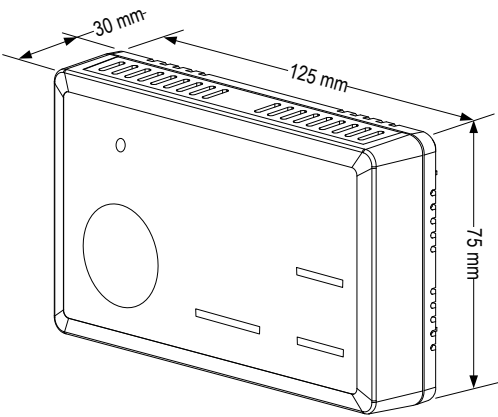

נתונים טכניים

מתח עבודה	230VAC
תחום טמפרטורה נמדד	10°C÷30°C
דיפרנציאל טמפרטורה	חימום/קירור ±0.6°C
סוג רגש טמפרטורה	NTC 50K@25°C
מפסקים/לחצנים	מפסק הפעלה, בורר מצבי עבודה, בורר מהירויות, חוגה לכיוון טמפ'
טמפרטורת/לחות עבודה	0°C÷50°C / 80%RH
טמפרטורת/לחות אחסון	-10°C÷60°C / 80%RH
סוג פלסטיק/עמידות לאש	UL94V-0, PC/ABS

סכימת חיבורים

מערכת עם ברז מים קרים וגופי חימום	מערכת 4-Pipe - ברז קירור וברז חימום	מערכת 2-Pipe - ברז אחד קירור חימום
או כניסת מפוח גלאי נוכחות יחידה מרהוק רגש חיצוני* הזנה 230V מפוח 2.6A ג.ח. 2.0 (0.5A) (אופציה) ג.ח. 1.0 (0.5A) ברז קירור/חימום (0.5A) גבורה במנחת מנוחה LO ME HI RE HI H2 N L רגש חיצוני - יש להשתמש ברגש TS05 או TS06 בלבד!	או כניסת מפוח גלאי נוכחות יחידה מרהוק רגש חיצוני* הזנה 230V מפוח 2.6A ברז קירור/חימום (0.5A) ברז חימום (0.5A) מנוחה במנחת מנוחה LO ME HI RE HI H2 N L רגש חיצוני - יש להשתמש ברגש TS05 או TS06 בלבד!	הזנה 230V מפוח 2.6A ברז קירור/חימום (0.5A) גבורה במנחת מנוחה LO ME HI RE HI H2 N L רגש חיצוני - יש להשתמש ברגש TS05 או TS06 בלבד!