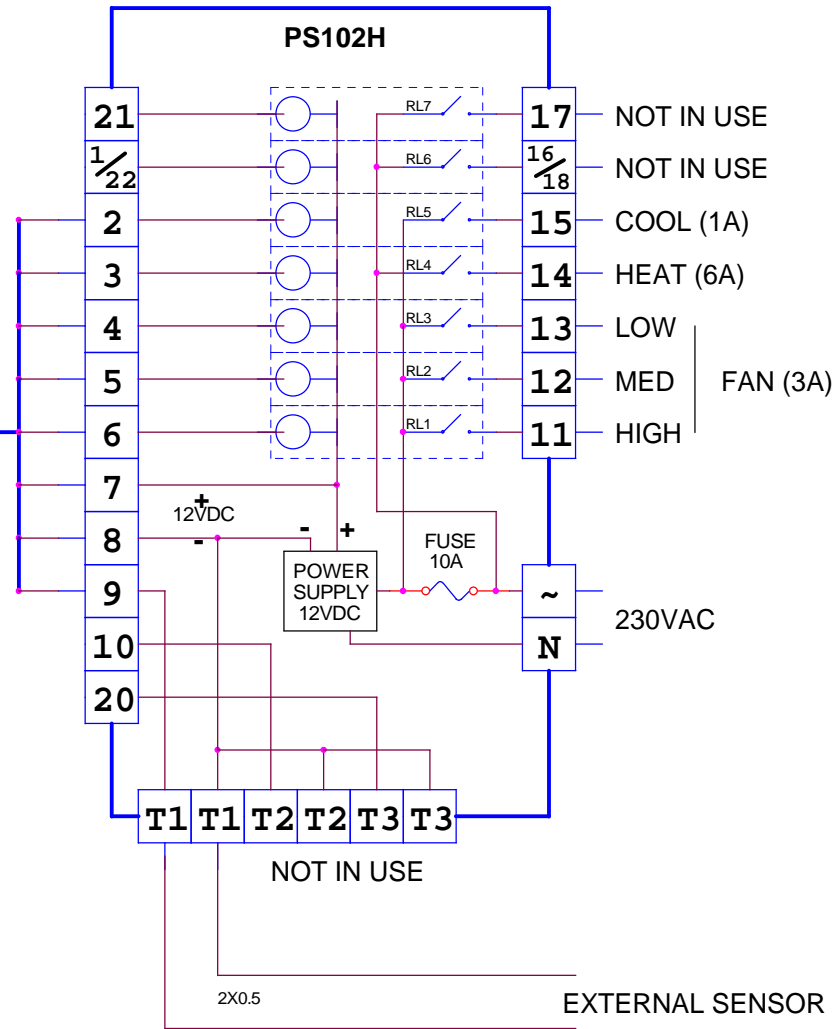

EP4/SW/ES/BL/FMT
EP4/SW/ST/ES/BL/FMT

8X0.5 12VDC

DL – השהיית מפוח (30 שניות) – רק במצב חימום!
בדגם זה המפוח ימשיך לפעול 30 שניות לאחר הפסקת היחידה.