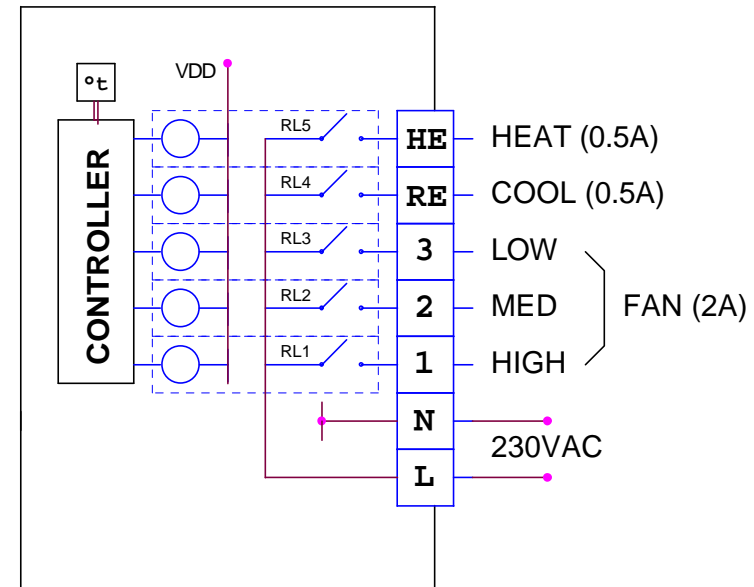

EP4/220/SW/A/BL/FMT

EP4/220/SW/A/ST/BL/FMT

**DL – השהיית מפוח (30 שניות) – רק במצב חימום !**  
**בדגם זה המפוח ימשיך לפעול 30 שניות לאחר הפסקת היחידה.**

**meitav-tec**

Tel: 03-9626462 Fax: 03-9626620  
 email: support@meitavtec.com

Title: **EP4/220/SW/A/BL/FMT**  
**EP4/220/SW/A/ST/BL/FMT**

Date: 15/08/2010 DWG No.

2 New S/W

11.11.10

Print name: ERT300-IR  
 OUT-ERT300/5

Drawn: M.Ruchansky

1 Original

15.08.10