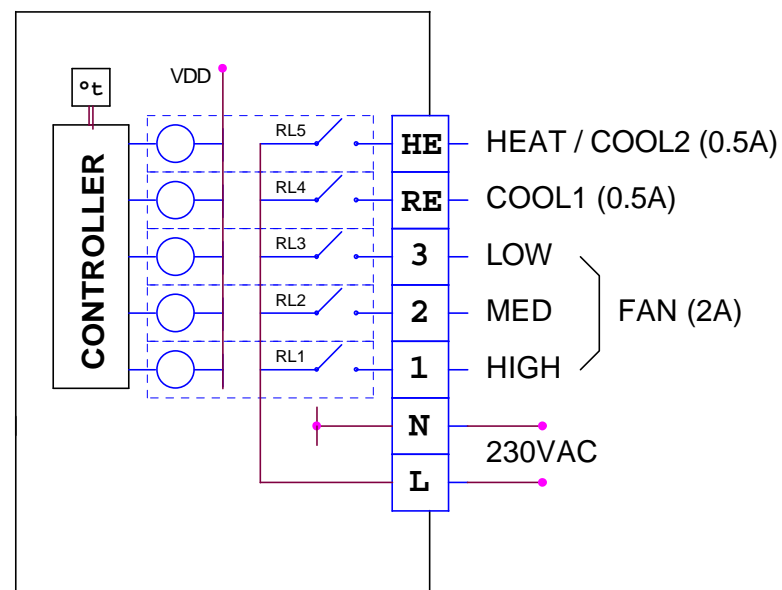

EP4/220/SW/ST/01/BL/FMT

DL – השהיית מפוח (30 שניות) – רק במצב חימום !
בדגם זה המפוח ימשיך לפעול 30 שניות לאחר הפסקת היחידה.

meitav-tec Tel: 03-9626462 Fax: 03-9626620 email: support@meitavtec.com	Title: EP4/220/SW/ST/01/BL/FMT			Print name: ERT300-IR OUT-ERT300/5	Drawn: M.Ruchansky
	Date: 26/01/2011	DWG No. -----	1 Original	26.01.11	Check sum: EE10
		No. Revision	Date	Software name:11125303	Approved: A.Samochoa
				File name: EP4-220-SW-ST-01-BL_FMT.DSN	